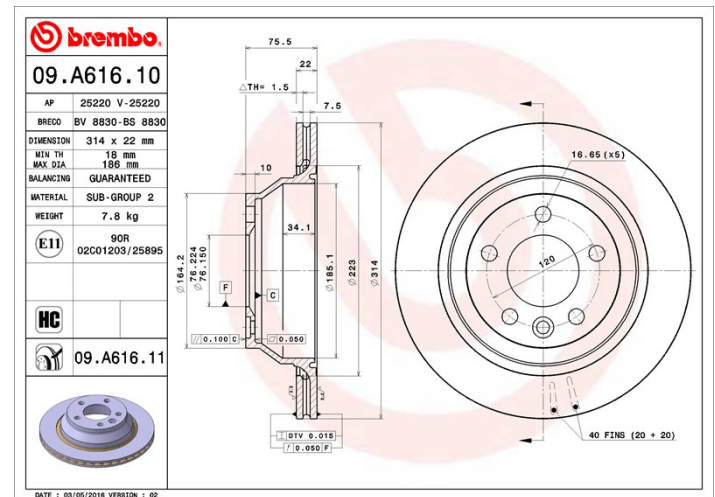

Féktárcsa műszaki adatai

Tengely Hátsó	Átmérő 314 mm
Teljes magasság (A) 75,5 mm	Centrírozási átmérő (B) 76,2 mm
Furatok száma (C) 5	Vastagság (TH) 22 mm
Min. vastagság 18 mm	Szorítónyomaték 170 Nm
Egység dobozonként 2	EAN kód 8020584225875

Egység dobozonként
2

Márkakódok

Brembo
09.A616.11

AP
25220 V

Breco
BV 8830

Műszaki specifikációk

High Carbon (HC) tárcsa

Az öntöttvas magas széntartalmának köszönhetően, a HC féktárcsa magas rezgéscillapítási együtthatóval rendelkezik, ami vezetés során képes csökkenteni a rezgéseket és a zajosságot.