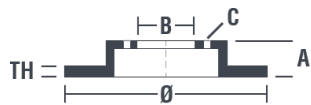

Egység dobozonként
2

Márkakódok

Brembo
09.A616.11

AP
25220 V

Breco
BV 8830

Műszaki specifikációk

High Carbon (HC) tárcsa

Az öntöttvas magas széntartalmának köszönhetően, a HC féktárcsa magas rezgéscillapítási együtthatóval rendelkezik, ami vezetés során képes csökkenteni a rezgéseket és a zajosságot.