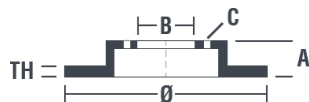

Vastagság (TH)
22 mm

Min. vastagság
20 mm

Szorítónyomaték 
120 Nm

Egység dobozonként
2

EAN kód
8020584028643

Márkakódok

Brembo
09.A652.11

AP
25239 V