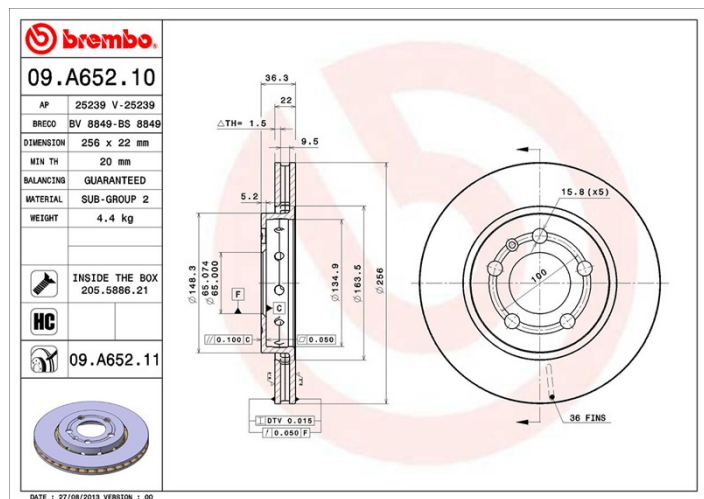

Féktárca 09.A652.11

brembo
AFTERMARKET

Féktárca műszaki adatai

Tengely Hátsó

Átmérő
256 mm

Teljes magasság (A)
36,2 mm

Centrírozási átmérő (B)
65 mm

Furatok száma (C)
5

Vastagság (TH)
22 mm

Min. vastagság
20 mm

Szorítónyomaték 
120 Nm

Egység dobozonként
2

EAN kód
8020584028643

Márkakódok

Brembo
09.A652.11

AP
25239 V

Breco
BV 8849

Műszaki specifikációk

High Carbon (HC) tárcsa

Az öntöttvas magas szénttartalmának köszönhetően, a HC féktárca magas rezgéscillapítási együtthatóval rendelkezik, ami vezetés során képes csökkenteni a rezgéseket és a zajosságot.