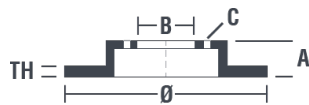

Vastagság (TH)
22 mm

Min. vastagság
20,5 mm

Szorítónyomaték 
120 Nm

Egység dobozonként
2

EAN kód
8020584217719

brembo

Márkakódok

Brembo
09.A652.1X