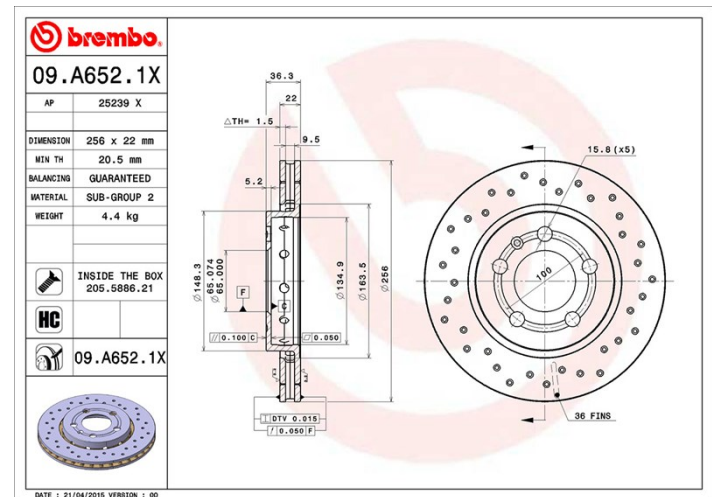

Féktárca 09.A652.1X

brembo
AFTERMARKET

Féktárca műszaki adatai

Tengely Hátsó

Átmérő
256 mm

Teljes magasság (A)
36,2 mm

Centrírozási átmérő (B)
65 mm

Furatok száma (C)
5

Vastagság (TH)
22 mm

Min. vastagság
20,5 mm

Szorítónyomaték 
120 Nm

Egység dobozonként
2

EAN kód
8020584217719

brembo

Márkakódok

Brembo
09.A652.1X

AP
25239 X

Műszaki specifikációk

High Carbon (HC) tárcsa

Az öntöttvas magas szénttartalmának köszönhetően, a HC féktárca magas rezgéscsillapítási együtthatóval rendelkezik, ami vezetés során képes csökkenteni a rezgéseket és a zajosságot.

HC

Tárcsa rögzítőcsavarral

Azzal, hogy a rögzítőcsavart a Brembo összecsomagolja a féktárcsával, plusz könnyebbséget nyújt a szerelő számára arra az esetre, ha az eredeti csavar berozsdásodott vagy annyira elkopott volna, hogy azt nem vagy csak nehezen lehet újra felhasználni.