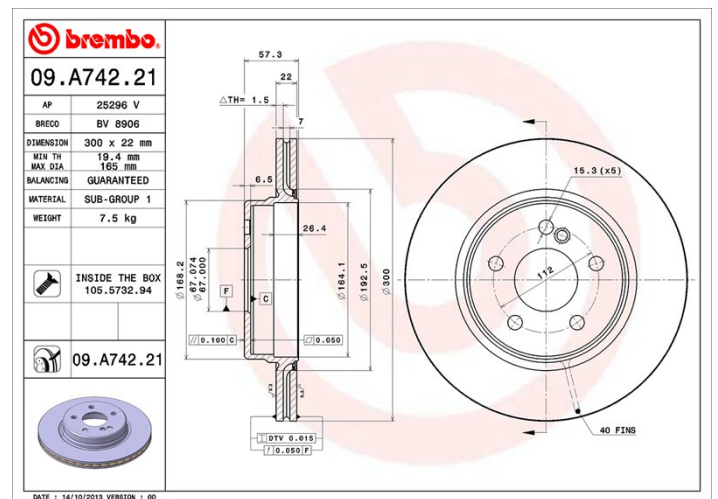

## Féktárcsa műszaki adatai

|                                       |   |
|---------------------------------------|---|
| <b>Tengely Hátsó</b>                  | <b>Átmérő</b><br>300 mm                 |
| <b>Teljes magasság (A)</b><br>57,2 mm | <b>Centrírozási átmérő (B)</b><br>67 mm |
| <b>Furatok száma (C)</b><br>5         | <b>Vastagság (TH)</b><br>22 mm          |
| <b>Min. vastagság</b><br>19,4 mm      | <b>Szorítónyomaték</b><br>130 Nm        |
| <b>Egység dobozonként</b><br>2        | <b>EAN kód</b><br>8020584036280         |

### Tárcsa rögzítőcsavarral

Azzal, hogy a rögzítőcsavart a Brembo összehajtogatja a féktárcsával, plusz könnyebbséget nyújt a szerelő számára arra az esetre, ha az eredeti csavar berozsdásodott vagy annyira elkopott volna, hogy azt nem vagy csak nehezen lehet újra felhasználni.