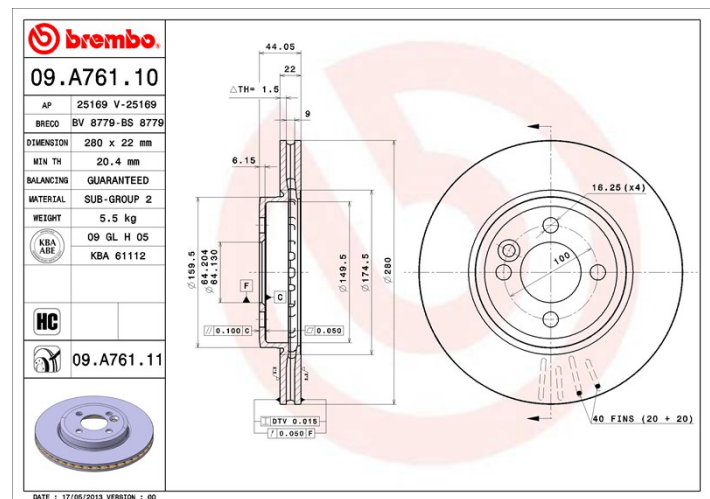

Féktárca műszaki adatai

Tengely Első	Átmérő 280 mm
Teljes magasság (A) 44,2 mm	Centrírozási átmérő (B) 64,1 mm
Furatok száma (C) 4	Vastagság (TH) 22 mm
Min. vastagság 20,4 mm	Szorítónyomaték 120 Nm
Egység dobozonként 2	EAN kód 8020584231357

Márkakódok

Brembo
09.A761.10

AP
25169

Breco
BS 8779

Műszaki specifikációk

High Carbon (HC) tárcsa

Az öntöttvas magas széntartalmának köszönhetően, a HC féktárca magas rezgéscsillapítási együtthatóval rendelkezik, ami vezetés során képes csökkenteni a rezgéseket és a zajosságot.