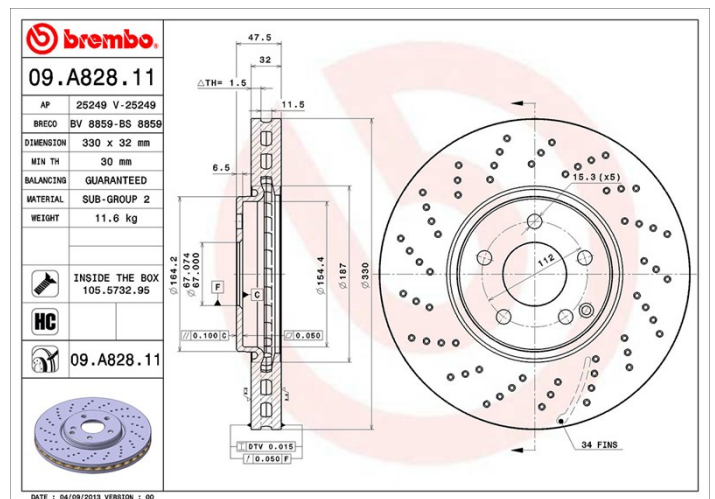

Féktárcsa műszaki adatai

Tengely Első	Átmérő 330 mm
Teljes magasság (A) 47,5 mm	Centrírozási átmérő (B) 67 mm
Furatok száma (C) 5	Vastagság (TH) 32 mm
Min. vastagság 30 mm	Szorítónyomaték 130 Nm
Egység dobozonként 1	EAN kód 8020584029893

Márkakódok

Brembo
09.A828.11

AP
25249 V

Breco
BV 8859

Műszaki specifikációk

High Carbon (HC) tárcsa

Az öntöttvas magas széntartalmának köszönhetően, a HC féktárcsa magas rezgéscsillapítási együtthatóval rendelkezik, ami vezetés során képes csökkenteni a rezgéseket és a zajosságot.

Tárcsa rögzítőcsavarral

Azzal, hogy a rögzítőcsavart a Brembo összehajtogatja a féktárcsával, plusz könnyebbséget nyújt a szerelő számára arra az esetre, ha az eredeti csavar berozsdásodott vagy annyira elkopott volna, hogy azt nem vagy csak nehezen lehet újra felhasználni.

UV tárcsa

Az UV festési eljárás nagyfokú ellenállást biztosít a korrózióval szemben, valamint garantálja a tárcsa teljes védelmét.

HC

Kompatibilis járművek

MERCEDES-BENZ

Modell	Típus	Kw	Év
E-CLASS (W211)	E 240 4-matic (211.080)	130	03/03 12/08
E-CLASS (W211)	E 280 4-matic (211.092)	170	01/06 12/08
E-CLASS (W211)	E 280 CDI 4-matic (211.084)	140	03/05 12/08