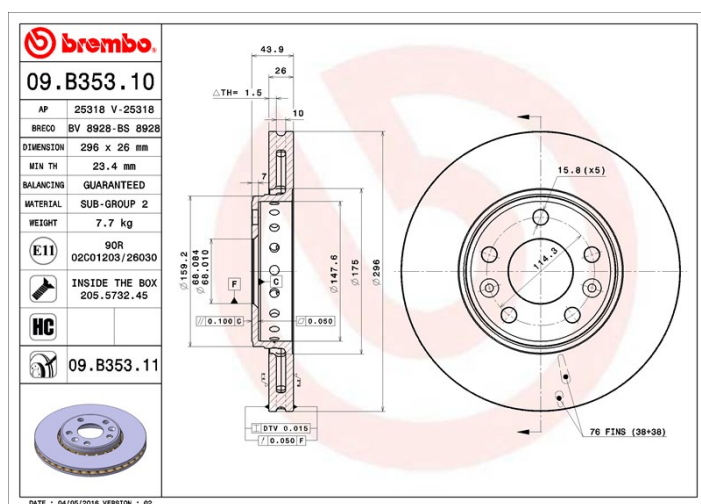

Féktárcsa műszaki adatai

Átmérő (Ø)
296 mm

Teljes magasság (A)
43,9 mm

Centrírozási átmérő (B)
68 mm

Furatok száma (C)
5

Vastagság (TH)
26 mm

Min. vastagság
23,4 mm

Szorítónyomaték
110 Nm

Márkakódok

Brembo
09.B353.11

AP
25318 V

Breco
BV 8928

Műszaki specifikációk

High Carbon (HC) tárcsa

Az öntöttvas magas széntartalmának köszönhetően, a HC féktárcsa magas rezgéscsillapítási együtthatóval rendelkezik, ami vezetés során képes csökkenteni a rezgéseket és a zajosságot.

Tárcsa rögzítőcsavarral

Azzal, hogy a rögzítőcsavart a Brembo összecsomagolja a féktárcsával, plusz könnyebbséget nyújt a szerelő számára arra az esetre, ha az eredeti csavar berozsdásodott vagy annyira elkopott volna, hogy azt nem vagy csak nehezen lehet újra felhasználni.