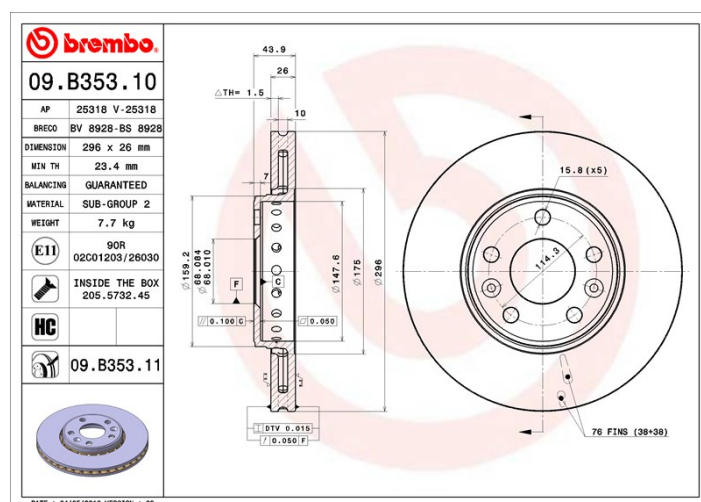

Féktárcsa 09.B353.11

Féktárcsa műszaki adatai

Átmérő (Ø)
296 mm

Teljes magasság (A)
43,9 mm

Centrírozási átmérő (B)
68 mm

Furatok száma (C)
5

Vastagság (TH)
26 mm

Min. vastagság
23,4 mm

Szorítónyomaték
110 Nm

Egység dobozonként
2

Márkakódok

Brembo
09.B353.11

AP
25318 V

Breco
BV 8928

Műszaki specifikációk

High Carbon (HC) tárcsa

Azzal, hogy a rögzítőcsavart a Brembo összecsomagolja a féktárcsával, plusz könnyebbséget nyújt a szerelő számára arra az esetre, ha az eredeti csavar berozsdásodott vagy annyira elkopott volna, hogy azt nem vagy csak nehezen lehet újra felhasználni.