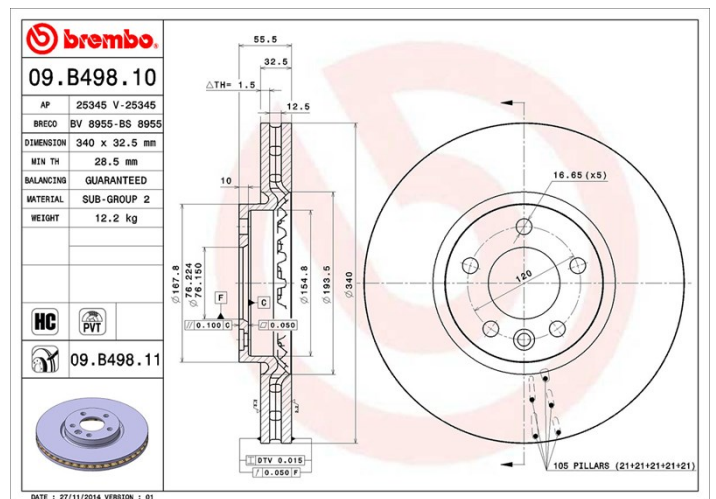

Féktárca műszaki adatai

Tengely Első	Átmérő 340 mm
Teljes magasság (A) 55,5 mm	Centrírozási átmérő (B) 76,2 mm
Furatok száma (C) 5	Vastagság (TH) 32,5 mm
Min. vastagság 28,5 mm	Szorítónyomaték  170 Nm
Egység dobozonként 1	EAN kód 8020584036617

Márkakódok

Brembo
09.B498.10

AP
25345

Breco
BS 8955

Műszaki specifikációk

PVT hűtött tárcsa

A PVT tárcsánál a hűtőterben oszlopok vannak szárnyak helyett. A tárcsa hűtési teljesítménye több mint 40%-kal növeli a termikus repedéssel szembeni ellenállást.