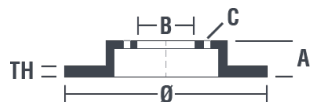

Márkakódok

Brembo
09.B498.10

AP
25345

Breco
BS 8955

Műszaki specifikációk

PVT hűtött tárcsa

A PVT tárcsánál a hűtőterben oszlopok vannak szárnyak helyett. A tárcsa hűtési teljesítménye több mint 40%-kal növeli a termikus repedéssel szembeni ellenállást.