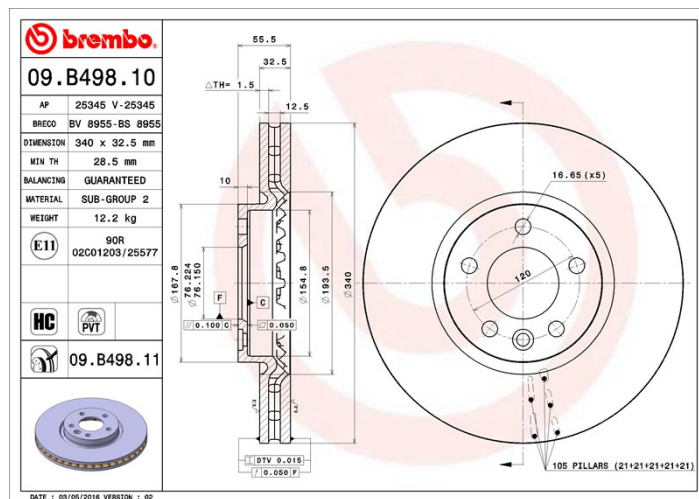

Márkakódok

Brembo
09.B498.11

AP
25345 V

Breco
BV 8955

Műszaki specifikációk

PVT hűtött tárcsa

A PVT tárcsánál a hűtőterben oszlopok vannak szárnyak helyett. A tárcsa hűtési teljesítménye több mint 40%-kal növeli a termikus repedéssel szembeni ellenállást.

High Carbon (HC) tárcsa

Az öntöttvas magas szénttartalmának köszönhetően, a HC féktárca magas rezgéscsillapítási együtthatóval rendelkezik, ami vezetés során képes csökkenteni a rezgéseket és a zajosságot.

UV tárcsa

Az UV festési eljárás nagyfokú ellenállást biztosít a korrózióval szemben, valamint garantálja a tárcsa teljes védelmét.

Kompatibilis járművek

VW

Modell	Típus	Kw	Év
MULTIVAN V (7HM, 7HN, 7HF, 7EF, 7EM, 7EN)	2.0	85	11/03 08/15
MULTIVAN V (7HM, 7HN, 7HF, 7EF, 7EM, 7EN)	2.0 BiTDI	132	09/09 08/15
MULTIVAN V (7HM, 7HN, 7HF, 7EF, 7EM, 7EN)	2.0 BiTDI 4motion	132	09/09 08/15