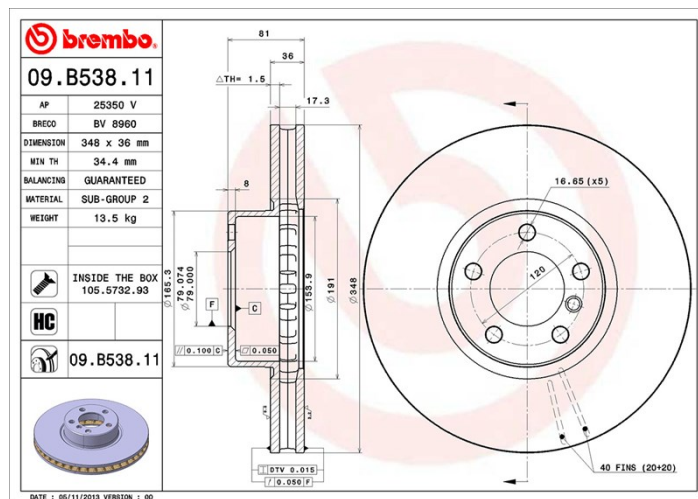

Féktárcsa műszaki adatai

Tengely Első	Átmérő 348 mm
Teljes magasság (A) 81 mm	Centrírozási átmérő (B) 79 mm
Furatok száma (C) 5	Vastagság (TH) 36 mm
Min. vastagság 34,4 mm	Szorítónyomaték Nm
Egység dobozonként 1	EAN kód 8020584211045

Márkakódok

Brembo
09.B538.11

AP
25350 V

Breco
BV 8960

Műszaki specifikációk

High Carbon (HC) tárcsa

Az öntöttvas magas széntartalmának köszönhetően, a HC féktárcsa magas rezgéscsillapítási együtthatóval rendelkezik, ami vezetés során képes csökkenteni a rezgéseket és a zajosságot.

HC

Tárcsa rögzítőcsavarral

Azzal, hogy a rögzítőcsavart a Brembo összecsomagolja a féktárcsával, plusz könnyebbséget nyújt a szerelő számára arra az esetre, ha az eredeti csavar berozsdásodott vagy annyira elkopott volna, hogy azt nem vagy csak nehezen lehet újra felhasználni.

UV tárcsa

Az UV festési eljárás nagyfokú ellenállást biztosít a korrózióval szemben, valamint garantálja a tárcsa teljes védelmét.

Kompatibilis járművek

BMW

Modell	Típus	Kw	Év
7 (E65, E66, E67)	750 i, Li	270	03/05 08/08