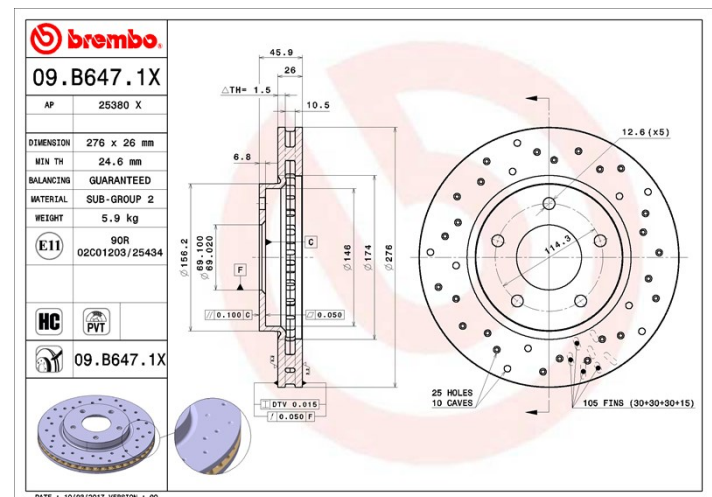

Féktárca 09.B647.1X

brembo
AFTERMARKET

Féktárca műszaki adatai

Tengely Első

Átmérő
276 mm

Teljes magasság (A)
45,9 mm

Centrírozási átmérő (B)
69 mm

Furatok száma (C)
5

Vastagság (TH)
26 mm

Min. vastagság
24,6 mm

Szorítónyomaték 
Nm

Egység dobozonként
2

EAN kód
8020584225752

brembo

Márkakódok

Brembo
09.B647.1X

AP
25380 X

Műszaki specifikációk

PVT hűtött tárcsa

A PVT tárcsánál a hűtőtérben oszlopok vannak szárnyak helyett. A tárcsa hűtési teljesítménye több mint 40%-kal növeli a termikus repedéssel szembeni ellenállást.