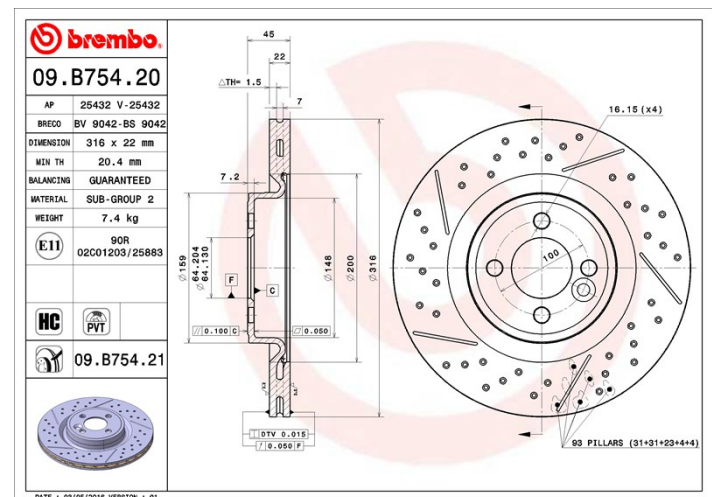

Féktárcsa műszaki adatai

Tengely Első

Átmérő
316 mm

Teljes magasság (A)
45 mm

Centrírozási átmérő (B)
64,1 mm

Furatok száma (C)
4

Vastagság (TH)
22 mm

Min. vastagság
20,4 mm

Szorítónyomaték 
Nm

Egység dobozonként
2

EAN kód
8020584220771

Márkakódok

Brembo
09.B754.21

AP
25432 V

Breco
BV 9042

Műszaki specifikációk

PVT hűtött tárcsa

A PVT tárcsánál a hűtőterben oszlopok vannak szárnyak helyett. A tárcsa hűtési teljesítménye több mint 40%-kal növeli a termikus repedéssel szembeni ellenállást.

High Carbon (HC) tárcsa