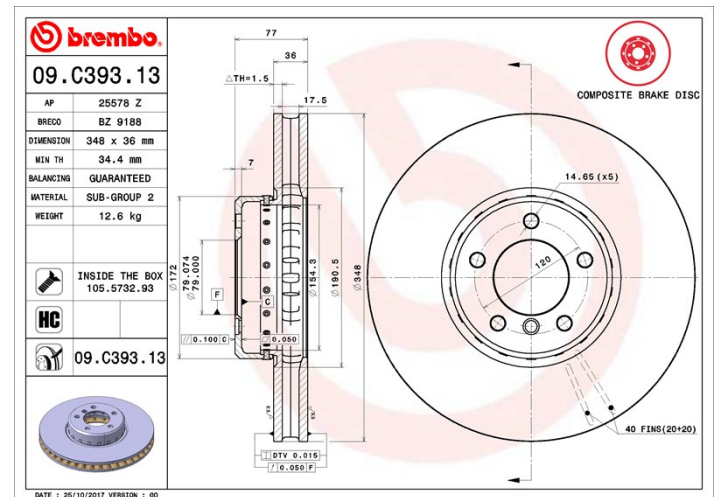

Márkakódok

Brembo
09.C393.13

AP
25578 Z

Breco
BZ 9188

Műszaki specifikációk

High Carbon (HC) tárcsa

Az öntöttvas magas széntartalmának köszönhetően, a HC féktárcsa magas rezgéscillapítási együtthatóval rendelkezik, ami vezetés során képes csökkenteni a rezgéseket és a zajosságot.

HC

Tárcsa rögzítőcsavarral

Azzal, hogy a rögzítőcsavart a Brembo összecsomagolja a féktárcsával, plusz könnyebbséget nyújt a szerelő számára arra az esetre, ha az eredeti csavar berozsdásodott vagy annyira elkopott volna, hogy azt nem vagy csak nehezen lehet újra felhasználni.

UV tárcsa

Az UV festési eljárás nagyfokú ellenállást biztosít a korrózióval szemben, valamint garantálja a tárcsa teljes védelmét.

Kompatibilis járművek

BMW

Modell	Típus	Kw	Év
5 (E60)	535 d	210	01/07 03/10
5 (E60)	535 d	200	09/04 03/10
5 (E60)	550 i	270	09/05 12/09