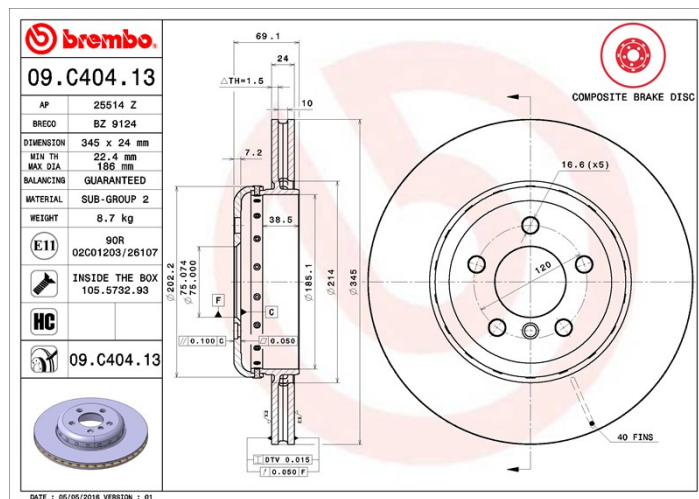

Márkakódok

Brembo
09.C404.13

AP
25514 Z

Breco
BZ 9124

Műszaki specifikációk

High Carbon (HC) tárcsa

Az öntöttvas magas szénttartalmának köszönhetően, a HC féktárca magas rezgéscsillapítási együtthatóval rendelkezik, ami vezetés során képes csökkenteni a rezgéseket és a zajosságot.

HC

Tárcsa rögzítőcsavarral

Azzal, hogy a rögzítőcsavart a Brembo összecsomagolja a féktárccsal, plusz könnyebbséget nyújt a szerelő számára arra az esetre, ha az eredeti csavar berozsdásodott vagy annyira elkopott volna, hogy azt nem vagy csak nehezen lehet újra felhasználni.

UV tárcsa

Az UV festési eljárás nagyfokú ellenállást biztosít a korrózióval szemben, valamint garantálja a tárcsa teljes védelmét.

Kompatibilis járművek

BMW

Modell	Típus	Kw	Év
5 (F10)	525 d	150	03/10 08/11
5 (F10)	530 d	180	01/10 08/11
5 (F10)	530 d	210	09/10 10/16