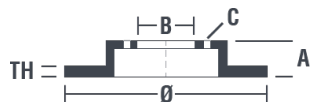

Féktárca 09.C404.13

brembo
AFTERMARKET

Féktárca műszaki adatai

Tengely Hátsó

Átmérő
345 mm

Teljes magasság (A)
69,1 mm

Centrírozási átmérő (B)
75 mm

Furatok száma (C)
5

Vastagság (TH)
24 mm

Min. vastagság
22,4 mm

Szorítónyomaték
Nm

Egység dobozonként
1

EAN kód
8020584039281