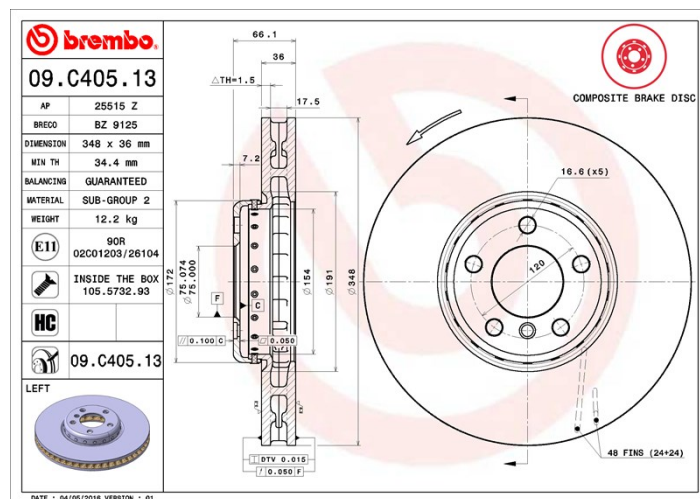

Márkakódok

Brembo
09.C405.13

AP
25515 Z

Breco
BZ 9125

Műszaki specifikációk

High Carbon (HC) tárcsa

Az öntöttvas magas szénttartalmának köszönhetően, a HC féktárcsa magas rezgéscillapítási együtthatóval rendelkezik, ami vezetés során képes csökkenteni a rezgéseket és a zajosságot.

HC

Tárcsa rögzítőcsavarral

Azzal, hogy a rögzítőcsavar a Brembo összehajtogatja a féktárcsával, plusz könnyébbé teszi a szerelő számára arra az esetre, ha az eredeti csavar berozásodott vagy annyira elkopott volna, hogy azt nem vagy csak nehezen lehet újra felhasználni.

UV tárcsa

Az UV festési eljárás nagyfokú ellenállást biztosít a korrózióval szemben, valamint garantálja a tárcsa teljes védelmét.

Kompatibilis járművek

BMW

Modell	Típus	Kw	Év
5 (F10)	525 d	150	03/10 08/11
5 (F10)	525 d	155	09/11 10/16
5 (F10)	525 d	160	09/11 10/16