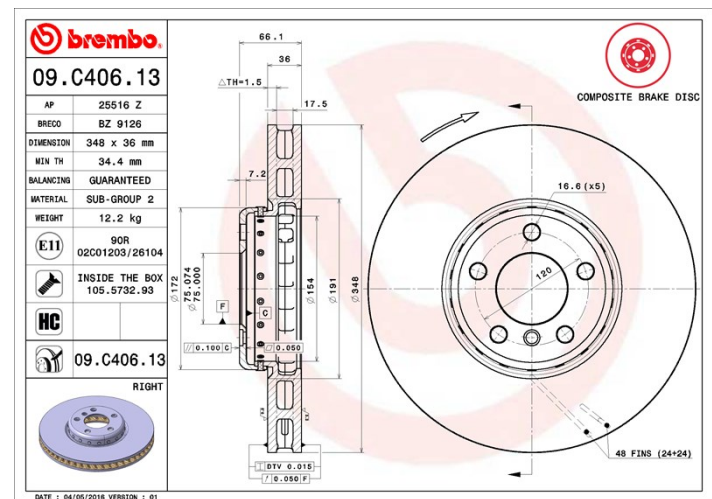

Féktárca 09.C406.13

brembo
AFTERMARKET

Féktárca műszaki adatai

Tengely Első

Átmérő
348 mm

Teljes magasság (A)
66,1 mm

Centrírozási átmérő (B)
75 mm

Furatok száma (C)
5

Vastagság (TH)
36 mm

Min. vastagság
34,4 mm

Szorítónyomaték 
Nm

Egység dobozonként
1

EAN kód
8020584039304

brembo

Márkakódok

Brembo
09.C406.13

AP
25516 Z

Breco
BZ 9126

Műszaki specifikációk

High Carbon (HC) tárcsa

Az öntöttvas magas szénttartalmának köszönhetően, a HC féktárca magas rezgéscsillapítási együtthatóval rendelkezik, ami vezetés során képes csökkenteni a rezgéseket és a zajosságot.

HC

Tárcsa rögzítőcsavarral

Azzal, hogy a rögzítőcsavart a Brembo összecsomagolja a féktárcsával, plusz könnyebbséget nyújt a szerelő számára arra az esetre, ha az eredeti csavar berozsdásodott vagy annyira elkopott volna, hogy azt nem vagy csak nehezen lehet újra felhasználni.