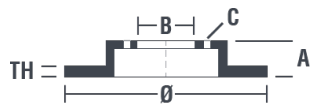

Féktárca 09.C406.13

brembo
AFTERMARKET

Féktárca műszaki adatai

Tengely Első

Átmérő
348 mm

Teljes magasság (A)
66,1 mm

Centrírozási átmérő (B)
75 mm

Furatok száma (C)
5

Vastagság (TH)
36 mm

Min. vastagság
34,4 mm

Szorítónyomaték
Nm

Egység dobozonként
1

EAN kód
8020584039304

brembo