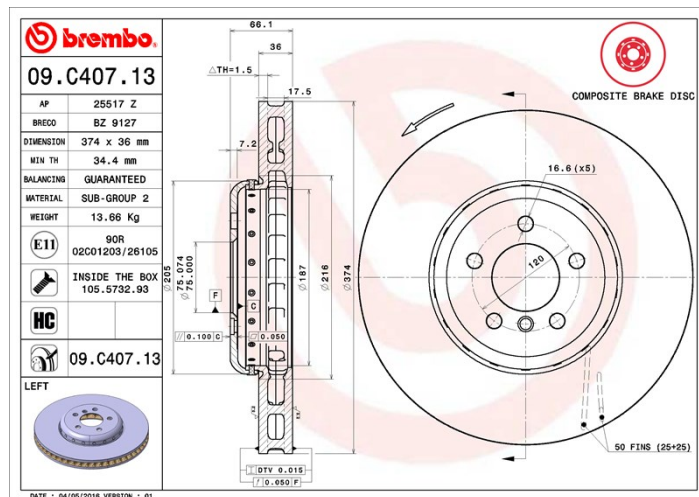

Márkakódok

Brembo
09.C407.13

AP
25517 Z

Breco
BZ 9127

Műszaki specifikációk

High Carbon (HC) tárcsa

Az öntöttvas magas szénttartalmának köszönhetően, a HC féktárcsa magas rezgéscillapítási együtthatóval rendelkezik, ami vezetés során képes csökkenteni a rezgéseket és a zajosságot.

HC

Tárcsa rögzítőcsavarral

Azzal, hogy a rögzítőcsavar a Brembo összehasonítja a féktárcsával, plusz könnyebbséget nyújt a szerelő számára arra az esetre, ha az eredeti csavar berozsásodott vagy annyira elkopott volna, hogy azt nem vagy csak nehezen lehet újra felhasználni.

UV tárcsa

Az UV festési eljárás nagyfokú ellenállást biztosít a korrózióval szemben, valamint garantálja a tárcsa teljes védelmét.

Kompatibilis járművek

BMW

Modell	Típus	Kw	Év
5 (F10)	550 i	330	07/13 10/16
5 (F10)	550 i	300	03/10 06/13
5 (F10)	550 i xDrive	330	07/13 10/16