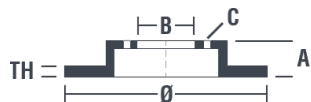

Féktárcsa 09.C408.13

brembo
AFTERMARKET

Féktárcsa műszaki adatai

Tengely Első

Átmérő
374 mm

Teljes magasság (A)
66,1 mm

Centrírozási átmérő (B)
75 mm

Furatok száma (C)
5

Vastagság (TH)
36 mm

Min. vastagság
34,4 mm

Szorítónyomaték
Nm

Egység dobozonként
1

EAN kód
8020584039328

brembo