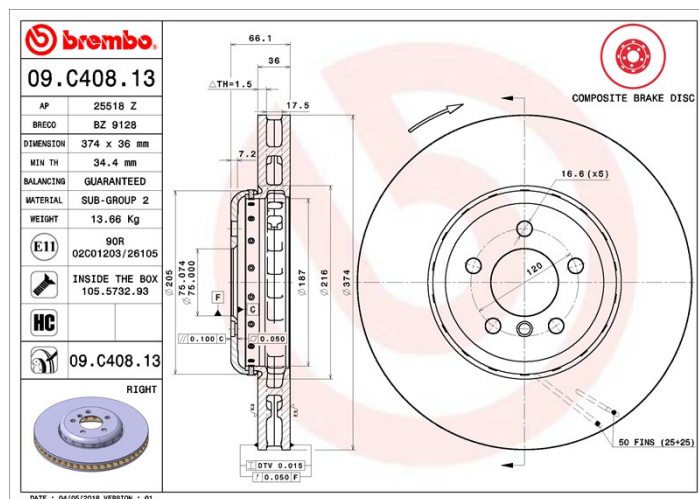

Féktárcsa 09.C408.13

brembo
AFTERMARKET

Féktárcsa műszaki adatai

Tengely Első

Átmérő
374 mm

Teljes magasság (A)
66,1 mm

Centrírozási átmérő (B)
75 mm

Furatok száma (C)
5

Vastagság (TH)
36 mm

Min. vastagság
34,4 mm

Szorítónyomaték 
Nm

Egység dobozonként
1

EAN kód
8020584039328

brembo

Márkakódok

Brembo
09.C408.13

AP
25518 Z

Breco
BZ 9128

Műszaki specifikációk

High Carbon (HC) tárcsa

Az öntöttvas magas szénttartalmának köszönhetően, a HC féktárcsa magas rezgéscillapítási együtthatóval rendelkezik, ami vezetés során képes csökkenteni a rezgéseket és a zajosságot.

HC

Tárcsa rögzítőcsavarral

Azzal, hogy a rögzítőcsavar a Brembo összehajtogatja a féktárcsával, plusz könnyebbséget nyújt a szerelő számára arra az esetre, ha az eredeti csavar berozsásodott vagy annyira elkopott volna, hogy azt nem vagy csak nehezen lehet újra felhasználni.