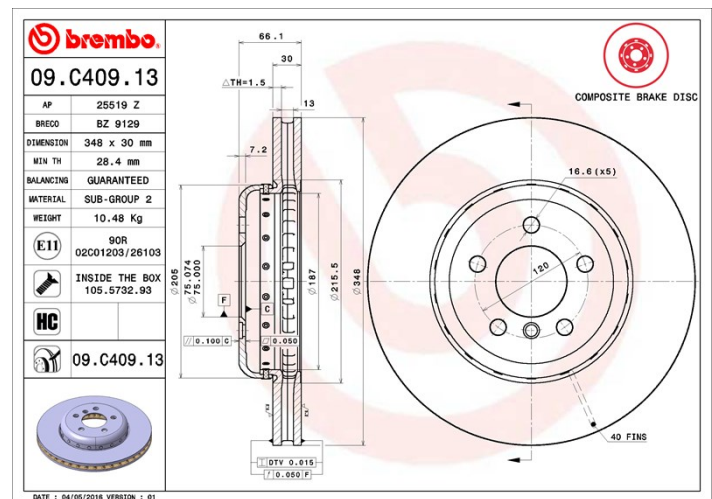

Féktárca műszaki adatai

Tengely Első	Átmérő 348 mm
Teljes magasság (A) 66,1 mm	Centrírozási átmérő (B) 75 mm
Furatok száma (C) 5	Vastagság (TH) 30 mm
Min. vastagság 28,4 mm	Szorítónyomaték
Egység dobozonként 1	EAN kód 8020584039335

Egység dobozonként
1

Márkakódok

Brembo
09.C409.13

AP
25519 Z

Breco
BZ 9129

Műszaki specifikációk

High Carbon (HC) tárcsa

Az öntöttvas magas szénttartalmának köszönhetően, a HC féktárca magas rezgéscsillapítási együtthatóval rendelkezik, ami vezetés során képes csökkenteni a rezgéseket és a zajosságot.

HC

Tárcsa rögzítőcsavarral

Azzal, hogy a rögzítőcsavart a Brembo összecsomagolja a féktárccsal, plusz könnyebbséget nyújt a szerelő számára arra az esetre, ha az eredeti csavar berozsdásodott vagy annyira elkopott volna, hogy azt nem vagy csak nehezen lehet újra felhasználni.