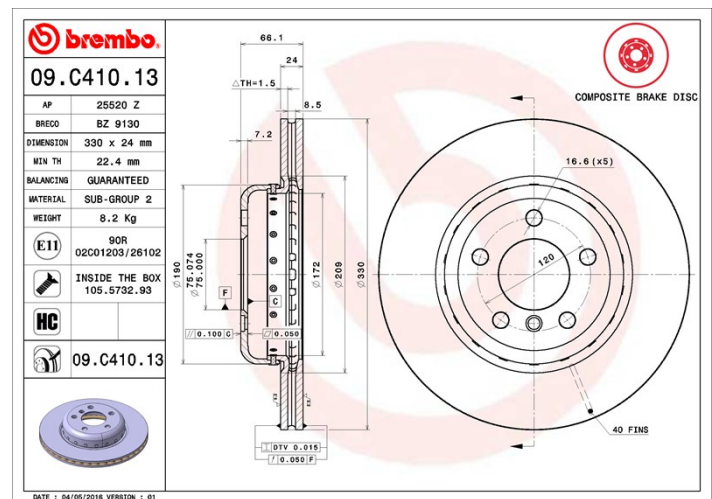

Műszaki specifikációk

High Carbon (HC) tárcsa

Az öntöttvas magas szénttartalmának köszönhetően, a HC féktárca magas rezgéscsillapítási együtthatóval rendelkezik, ami vezetés során képes csökkenteni a rezgéseket és a zajosságot.

HC

Tárcsa rögzítőcsavarral

Azzal, hogy a rögzítőcsavart a Brembo összecsomagolja a féktárcsával, plusz könnyebbséget nyújt a szerelő számára arra az esetre, ha az eredeti csavar berozsdásodott vagy annyira elkopott volna, hogy azt nem vagy csak nehezen lehet újra felhasználni.

UV tárcsa

Az UV festési eljárás nagyfokú ellenállást biztosít a korrózióval szemben, valamint garantálja a tárcsa teljes védelmét.

Kompatibilis járművek

BMW

Modell	Típus	Kw	Év
5 (F10)	518 d	100	07/13 06/14
5 (F10)	518 d	105	07/13 06/14
5 (F10)	518 d	110	07/14 10/16