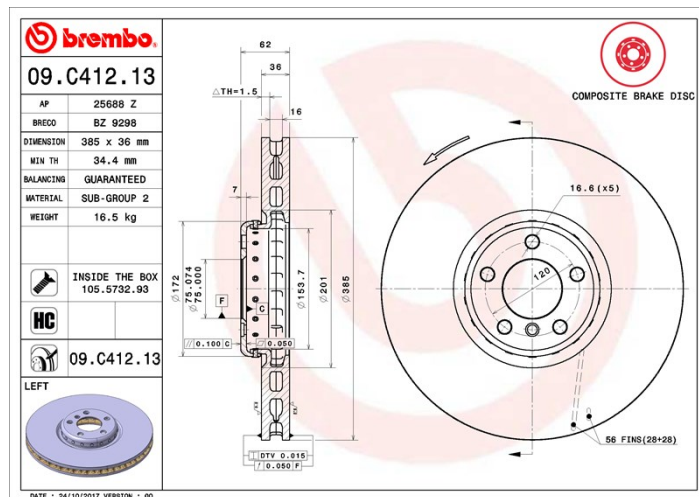

Féktárcsa 09.C412.13

brembo
AFTERMARKET

Féktárcsa műszaki adatai

Tengely Első

Átmérő
385 mm

Teljes magasság (A)
62 mm

Centrírozási átmérő (B)
75 mm

Furatok száma (C)
5

Vastagság (TH)
36 mm

Min. vastagság
34,4 mm

Szorítónyomaték 
Nm

Egység dobozonként
1

EAN kód
8020584223567

brembo

Márkakódok

Brembo
09.C412.13

AP
25688 Z

Breco
BZ 9298

Műszaki specifikációk

High Carbon (HC) tárcsa

Az öntöttvas magas szénttartalmának köszönhetően, a HC féktárcsa magas rezgéscillapítási együtthatóval rendelkezik, ami vezetés során képes csökkenteni a rezgéseket és a zajosságot.

HC

Tárcsa rögzítőcsavarral

Azzal, hogy a rögzítőcsavar a Brembo összehasonítja a féktárcsával, plusz könnyebbséget nyújt a szerelő számára arra az esetre, ha az eredeti csavar berozsdásodott vagy annyira elkopott volna, hogy azt nem vagy csak nehezen lehet újra felhasználni.