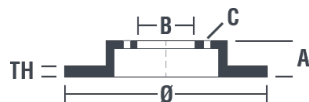

Márkakódok

Brembo
09.C881.11

AP
25584 V

Breco
BV 9194

Műszaki specifikációk

PVT hűtött tárcsa

A PVT tárcsánál a hűtőterben oszlopok vannak szárnyak helyett. A tárcsa hűtési teljesítménye több mint 40%-kal növeli a termikus repedéssel szembeni ellenállást.