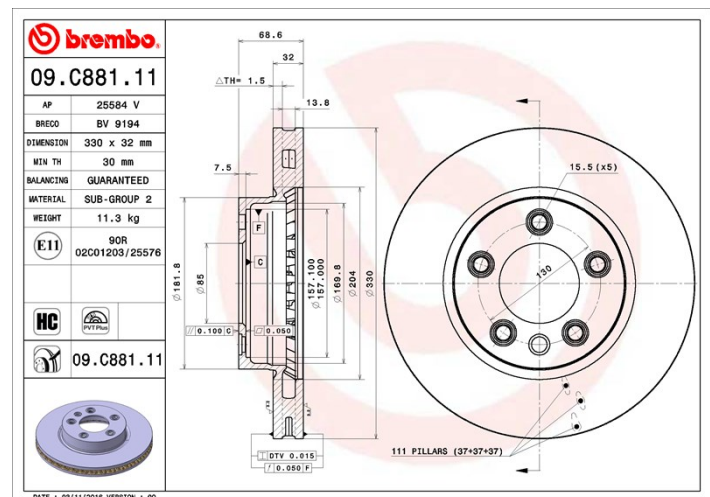

Féktárca műszaki adatai

| | |
|---------------------------------------|---|
| Tengely Első | Átmérő 330 mm |
| Teljes magasság (A) 68,6 mm | Centrírozási átmérő (B) 85 mm |
| Furatok száma (C) 5 | Vastagság (TH) 32 mm |
| Min. vastagság 30 mm | Szorítónyomaték 160 Nm |
| Egység dobozonként 1 | EAN kód 8020584225257 |

Márkakódok

Brembo
09.C881.11

AP
25584 V

Breco
BV 9194

Műszaki specifikációk

PVT hűtött tárcsa

A PVT tárcsánál a hűtőterben oszlopok vannak szárnyak helyett. A tárcsa hűtési teljesítménye több mint 40%-kal növeli a termikus repedéssel szembeni ellenállást.

High Carbon (HC) tárcsa

Az öntöttvas magas szénttartalmának köszönhetően, a HC féktárca magas rezgéscsillapítási együtthatóval rendelkezik, ami vezetés során képes csökkenteni a rezgéseket és a zajosságot.