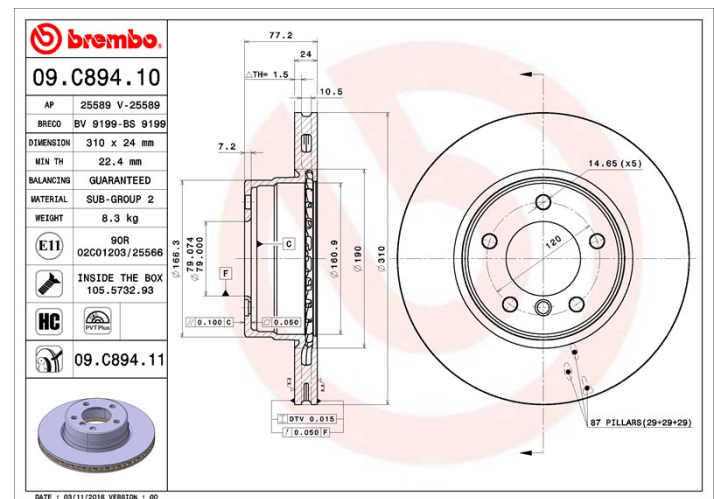

Márkakódok

Brembo
09.C894.11

AP
25589 V

Breco
BV 9199

Műszaki specifikációk

PVT hűtött tárcsa

A PVT tárcsánál a hűtőtérben oszlopok vannak szárnyak helyett. A tárcsa hűtési teljesítménye több mint 40%-kal növeli a termikus repedéssel szembeni ellenállást.

High Carbon (HC) tárcsa

Az öntöttvas magas szénttartalmának köszönhetően, a HC féktárcsa magas rezgéscsillapítási együtthatóval rendelkezik, ami vezetés során képes csökkenteni a rezgéseket és a zajosságot.

Tárcsa rögzítőcsavarral

Azzal, hogy a rögzítőcsavart a Brembo összesomagolja a féktárcsával, plusz könnyebbséget nyújt a szerelő számára arra az esetre, ha az eredeti csavar berozsdásodott vagy annyira elkopott volna, hogy azt nem vagy csak nehezen lehet újra felhasználni.

UV tárcsa

Az UV festési eljárás nagyfokú ellenállást biztosít a korrózióval szemben, valamint garantálja a tárcsa teljes védelmét.

Kompatibilis járművek

BMW

Modell	Típus	Kw	Év
5 (E60)	520 d	110	09/05 02/07