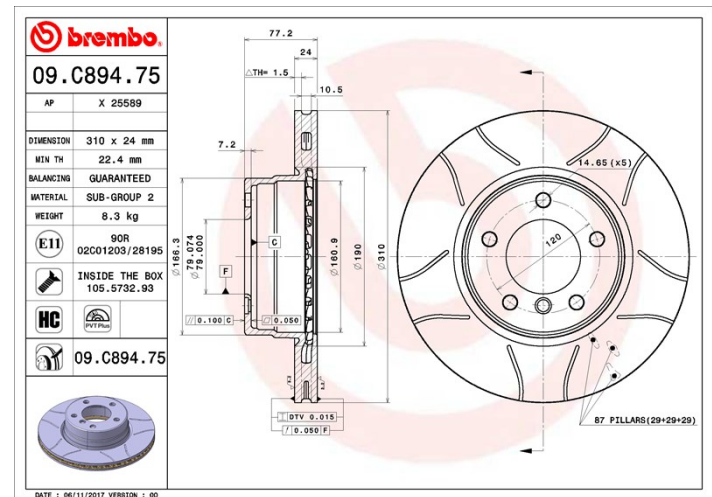

Féktárca 09.C894.75

brembo
AFTERMARKET

Féktárca műszaki adatai

Tengely Első

Átmérő
310 mm

Teljes magasság (A)
77,2 mm

Centrírozási átmérő (B)
79 mm

Furatok száma (C)
5

Vastagság (TH)
24 mm

Min. vastagság
22,4 mm

Szorítónyomaték 
Nm

Egység dobozonként
2

EAN kód
8020584231913

brembo

Márkakódok

Brembo
09.C894.75

AP
X 25589

Műszaki specifikációk

PVT hűtött tárcsa

A PVT tárcsánál a hűtőterben oszlopok vannak szárnyak helyett. A tárcsa hűtési teljesítménye több mint 40%-kal növeli a termikus repedéssel szembeni ellenállást.

HC

Tárcsa rögzítőcsavarral

Azzal, hogy a rögzítőcsavart a Brembo összecsomagolja a féktárcsával, plusz könnyebbséget nyújt a szerelő számára arra az esetre, ha az eredeti csavar berozsdásodott vagy annyira elkopott volna, hogy azt nem vagy csak nehezen lehet újra felhasználni.