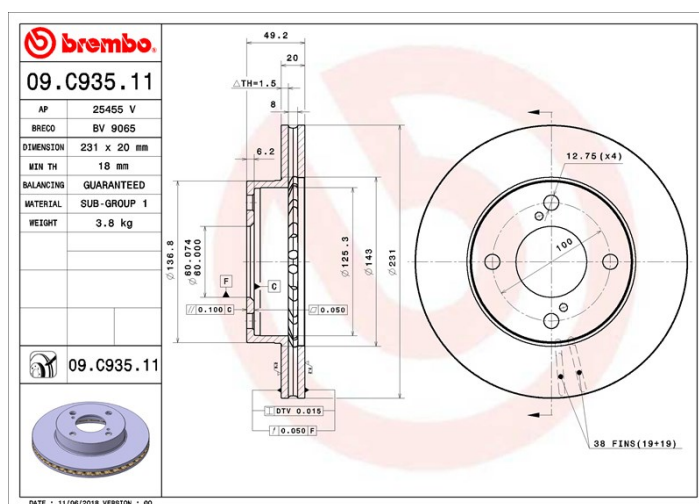

Márkakódok

Brembo
09.C935.11

AP
25455 V

Breco
BV 9065

Műszaki specifikációk

UV tárcsa

Az UV festési eljárás nagyfokú ellenállást biztosít a korrózióval szemben, valamint garantálja a tárcsa teljes védelmét.

Kompatibilis járművek

SUZUKI

Modell	Típus	Kw	Év
CELERIO (LF)	1.0 (AVK310)	50	03/14 -

OE kódok

Kompatibilis OE kódok

SUZUKI 5531184M00