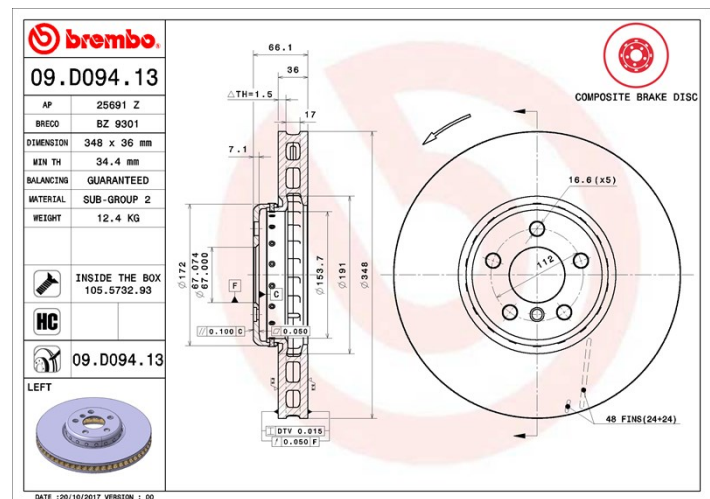

Féktárcsa 09.D094.13

brembo
AFTERMARKET

Féktárcsa műszaki adatai

Tengely Első

Átmérő
348 mm

Teljes magasság (A)
66,1 mm

Centrírozási átmérő (B)
67 mm

Furatok száma (C)
5

Vastagság (TH)
36 mm

Min. vastagság
34,4 mm

Szorítónyomaték 
Nm

Egység dobozonként
1

EAN kód
8020584223581

brembo

Márkakódok

Brembo
09.D094.13

AP
25691 Z

Breco
BZ 9301

Műszaki specifikációk

High Carbon (HC) tárcsa

Az öntöttvas magas széntartalmának köszönhetően, a HC féktárcsa magas rezgéscsillapítási együtthatóval rendelkezik, ami vezetés során képes csökkenteni a rezgéseket és a zajosságot.

HC

Tárcsa rögzítőcsavarral

Azzal, hogy a rögzítőcsavart a Brembo összehajtogatja a féktárcsával, plusz könnyebbséget nyújt a szerelő számára arra az esetre, ha az eredeti csavar berozsdásodott vagy annyira elkopott volna, hogy azt nem vagy csak nehezen lehet újra felhasználni.