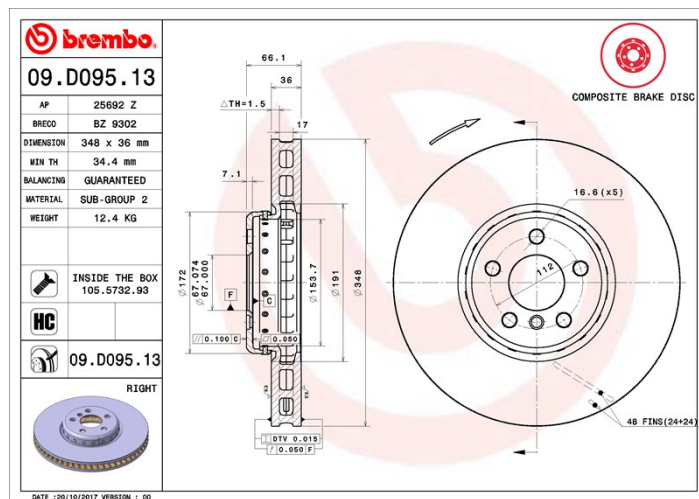

Féktárcsa 09.D095.13

brembo
AFTERMARKET

Féktárcsa műszaki adatai

Tengely Első

Átmérő
348 mm

Teljes magasság (A)
66,1 mm

Centrírozási átmérő (B)
67 mm

Furatok száma (C)
5

Vastagság (TH)
36 mm

Min. vastagság
34,4 mm

Szorítónyomaték 
Nm

Egység dobozonként
1

EAN kód
8020584223598

brembo

Márkakódok

Brembo
09.D095.13

AP
25692 Z

Breco
BZ 9302

Műszaki specifikációk

High Carbon (HC) tárcsa

Az öntöttvas magas széntartalmának köszönhetően, a HC féktárcsa magas rezgéscsillapítási együtthatóval rendelkezik, ami vezetés során képes csökkenteni a rezgéseket és a zajosságot.

HC

Tárcsa rögzítőcsavarral

Azzal, hogy a rögzítőcsavart a Brembo összehajtogatja a féktárcsával, plusz könnyebbséget nyújt a szerelő számára arra az esetre, ha az eredeti csavar berozsdásodott vagy annyira elkopott volna, hogy azt nem vagy csak nehezen lehet újra felhasználni.