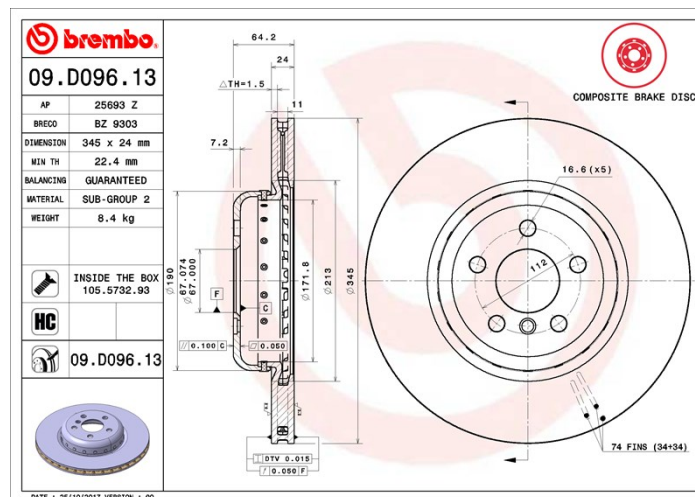

Féktárca műszaki adatai

Tengely Hátsó

Átmérő
345 mm

Teljes magasság (A)
64,2 mm

Centrírozási átmérő (B)
67 mm

Furatok száma (C)
5

Vastagság (TH)
24 mm

Min. vastagság
22,4 mm

Szorítónyomaték
Nm

Egység dobozonként
1

EAN kód
8020584224441

Márkakódok

Brembo
09.D096.13

AP
25693 Z

Breco
BZ 9303

Műszaki specifikációk

Tárcsa rögzítőcsavarral

Azzal, hogy a rögzítőcsavart a Brembo összehajtogatja a féktárccal, plusz könnyebbséget nyújt a szerelő számára arra az esetre, ha az eredeti csavar berozsdásodott vagy annyira elkopott volna, hogy azt nem vagy csak nehezen lehet újra felhasználni.

UV tárcsa

Az UV festési eljárás nagyfokú ellenállást biztosít a korrózióval szemben, valamint garantálja a tárcsa teljes védelmét.

Kompatibilis járművek

BMW

Modell	Típus	Kw	Év
5 (G30, F90)	525 d	155	07/17 -
5 (G30, F90)	525 d	170	07/17 -
5 (G30, F90)	530 d	195	09/16 -