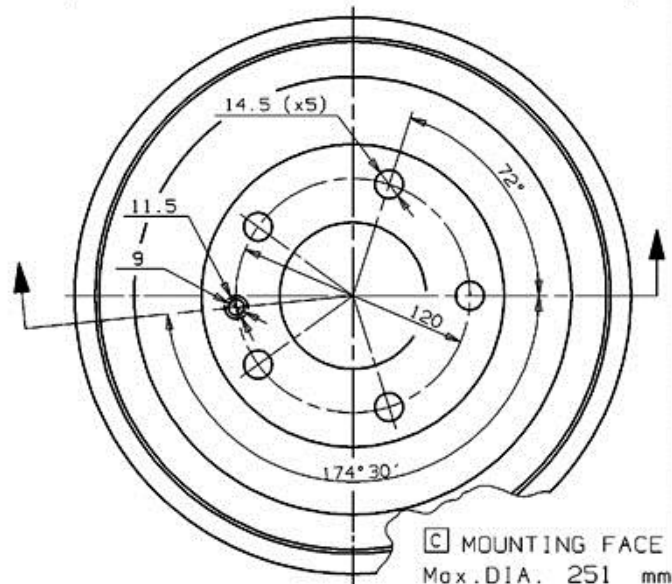

Fékdob 14.3165.10

brembo
AFTERMARKET

Fékdob műszaki adatai

Tengely Hátsó

Átmérő (Ø)
250,00 mm

Max. átmérő (Max. átmérő)
251,00 mm

Max. átmérő
251,00 mm

Szélesség
47,00 mm

Centrírozási átmérő (B)
75 mm

Teljes magasság (C)
62,50 mm

Furatok száma (D)
5,00

Csapágyszerkezet

EAN kód
8020584316511

brembo

brembo

BMW P.N.: 3421 1 116 943 | 14.3165.10 |
CUSTOMER P.N.: | Date | 10.11.97

☐ MOUNTING FACE
Max. DIA. 251 mm
Weight 4.9 Kg

Kompatibilis járművek

BMW

Modell	Típus	Kw	Év
5 (E12)	518	66	07/74 05/81
5 (E12)	518i	75	06/79 06/81

5 (E12)	520	85	06/72 01/79
5 (E12)	520 i	92	03/72 07/79
5 (E12)	520 i	96	08/72 10/75
5 (E12)	520/6	90	03/77 06/81
5 (E28)	518	66	06/81 09/84
5 (E28)	518 i	75	05/81 12/87
5 (E28)	518 i	77	05/81 12/87
5 (E28)	520 i	92	06/81 12/87
5 (E28)	520 i	95	08/85 12/87
5 (E28)	524 d	63	03/86 12/87
5 (E28)	524 td	85	09/83 12/87
5 (E34)	518 i	85	05/94 08/95
5 (E34)	518 i	83	09/89 04/94