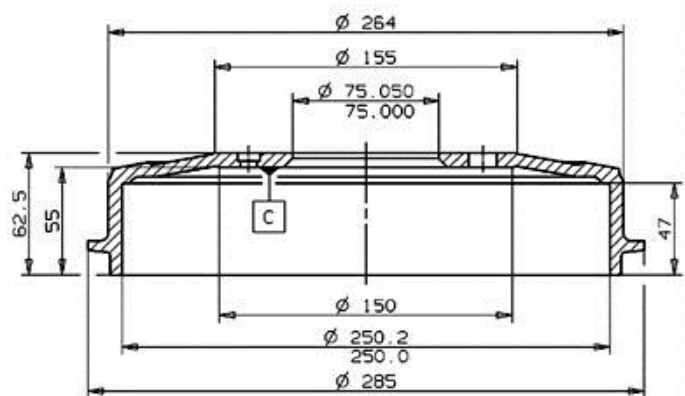

Fékdob 14.3165.10

brembo
AFTERMARKET

Fékdob műszaki adatai

Tengely Hátsó

Átmérő (Ø)
250,00 mm

Max. átmérő (Max. átmérő)
251,00 mm

Max. átmérő
251,00 mm

Szélesség
47,00 mm

Centrírozási átmérő (B)
75 mm

Teljes magasság (C)
62,50 mm

Furatok száma (D)
5,00

Csapágyszerkezet

EAN kód
8020584316511

brembo

brembo

BMW P.N.: 3421 1 116 943 | 14.3165.10 |
CUSTOMER P.N.: | Date | 10.11.97

☐ MOUNTING FACE
Max. DIA. 251 mm
Weight 4.9 Kg

Kompatibilis járművek

BMW

Modell	Típus	Kw	Év
5 (E12)	518	66	07/74 05/81
5 (E12)	518i	75	06/79 06/81

5 (E12)	520	85	06/72 01/79
5 (E12)	520 i	92	03/72 07/79
5 (E12)	520 i	96	08/72 10/75
5 (E12)	520/6	90	03/77 06/81
5 (E28)	518	66	06/81 09/84
5 (E28)	518 i	75	05/81 12/87
5 (E28)	518 i	77	05/81 12/87
5 (E28)	520 i	92	06/81 12/87
5 (E28)	520 i	95	08/85 12/87
5 (E28)	524 d	63	03/86 12/87
5 (E28)	524 td	85	09/83 12/87
5 (E34)	518 i	85	05/94 08/95
5 (E34)	518 i	83	09/89 04/94