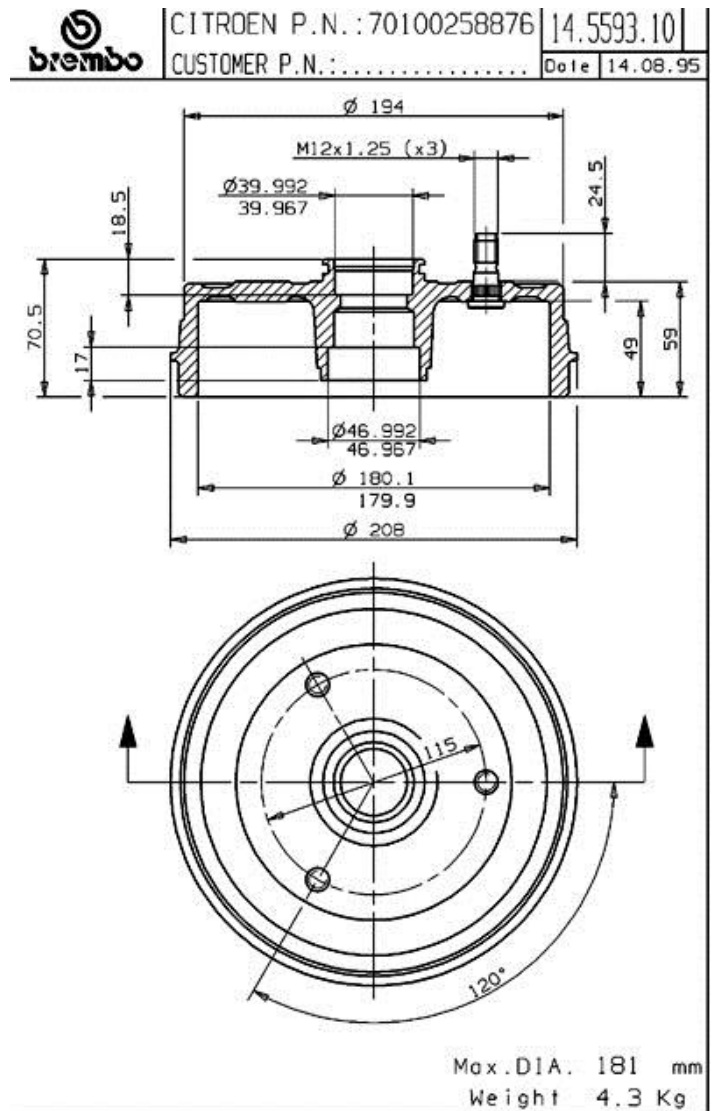

Fékdob 14.5593.10

 **brembo**
AFTERMARKET

Fékdob műszaki adatai

Tengely Hátsó

Átmérő (Ø)
180,00 mm

Max. átmérő (Max. átmérő)
181,00 mm

Max. átmérő
181,00 mm

Szélesség
49,00 mm

Centrírozási átmérő (B)
40-47 mm

Teljes magasság (C)
70,50 mm

Furatok száma (D)
3,00

Csapágykészlet

EAN kód
8020584559314

 **brembo**

Kompatibilis járművek

CITROËN

Modell	Típus	Kw	Év
LNA	0.6	25	07/82 04/85

LNA	0.6	24	11/76 07/79
LNA	0.6	26	11/78 07/86
LNA	1.0	33	07/84 10/86
LNA	1.1	37	07/82 04/85
VISA	0.6	25	09/78 06/88
VISA	11 E	42	09/78 03/91

PEUGEOT

Modell	Típus	Kw	Év
104	0.9	34	10/72 10/79