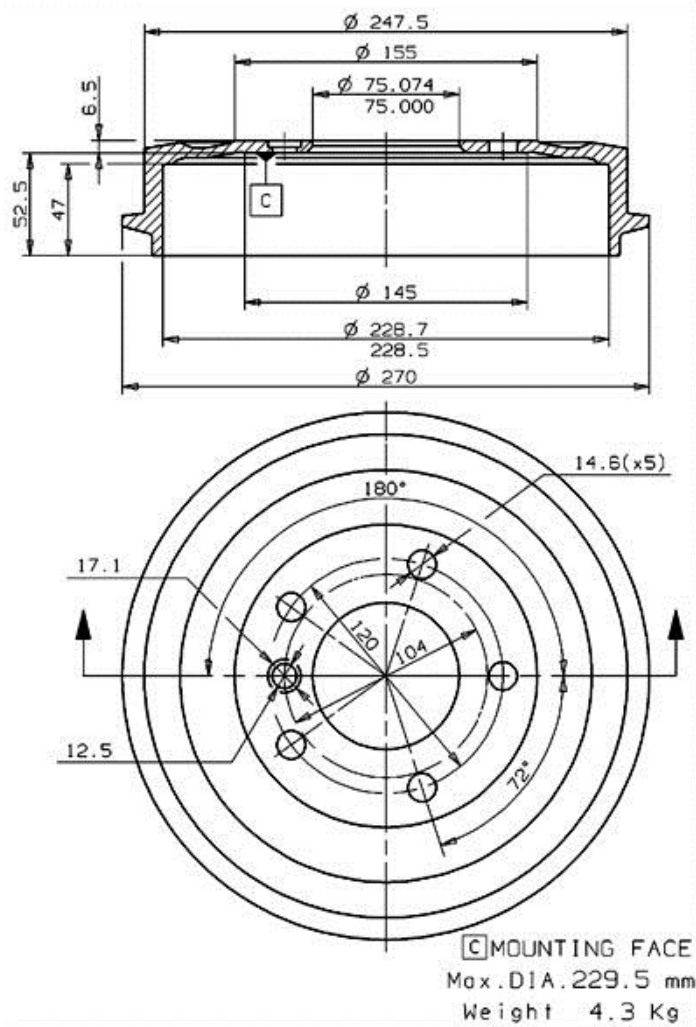

## Fékdob műszaki adatai

**Tengely** Hátsó

**Átmérő** (Ø)  
228,00 mm

**Max. átmérő** (Max. átmérő)  
229,50 mm

**Max. átmérő**  
229,50 mm

**Szélesség**  
47,00 mm

**Centrírozási átmérő** (B)  
75 mm

**Teljes magasság** (C)  
59,00 mm

**Furatok száma** (D)  
5,00

**Csapágykészlet**

**EAN kód**  
8020584581018

**brembo**

**brembo**

BMW P.N.: 3421 1 159 486 | 14.5810.10 |  
CUSTOMER P.N.: ..... | Date | 23.01.96