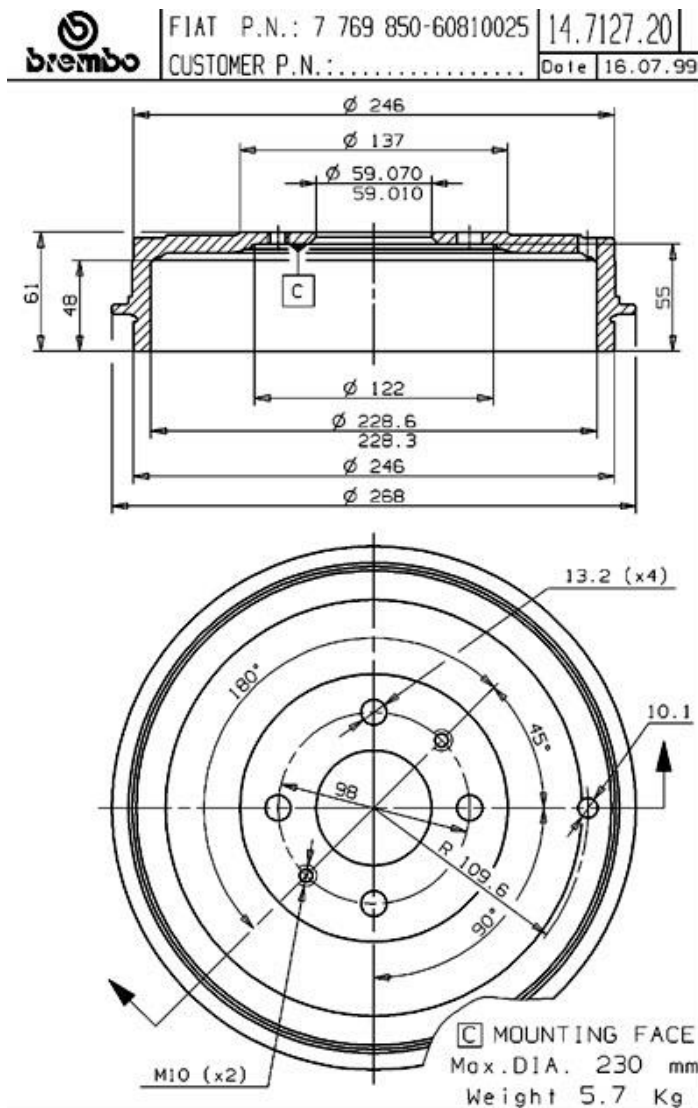

- ✓ Az OE-vel azonos
- ✓ Brembo minőség
- ✓ Biztonság
- ✓ Élettartam

Műszaki jellemzők

EAN kód
8020584712726

Hátsó

Átmérő
228 mm

Szélesség
48 mm

Magasság
61 mm

Furatok száma
4

Központosítás
59 mm

Max átmérő
230 mm

KOMPATIBILIS JÁRMŰVEK

ALFA ROMEO

145 (930_)	1.4 i.e. (930.A3)	66/90	07. 94 12. 96
145 (930_)	1.6 i.e. (930.A2)	76/103	10. 94 12. 96
145 (930_)	1.7 i.e. 16V (930.A1)	95/129	10. 94 12. 96
145 (930_)	1.9 TD (930.A4)	66/90	10. 94 02. 99
146 (930_)	1.4 i.e. (930.B3)	66/90	12. 94 12. 96
146 (930_)	1.6 i.e. (930.B2)	76/103	12. 94 12. 96
146 (930_)	1.7 i.e. 16V (930.B1)	95/129	12. 94 12. 96
146 (930_)	1.9 TD (930.B4A)	66/90	12. 94 02. 99