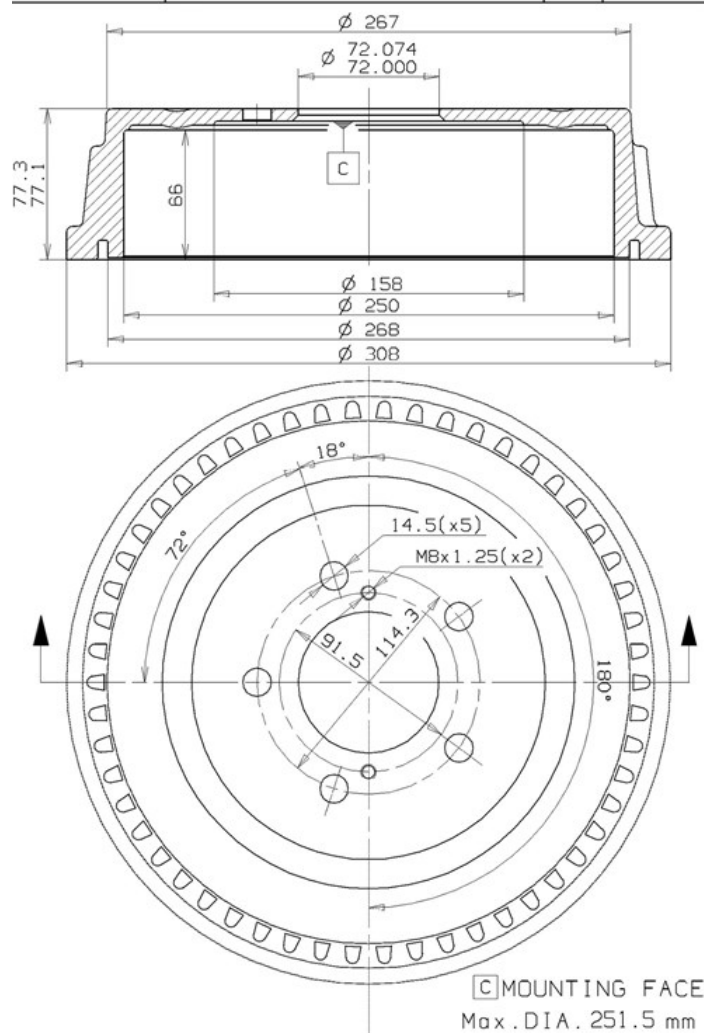

Fékdob 14.7747.10

brembo
AFTERMARKET

Fékdob műszaki adatai

Tengely Hátsó

Átmérő (Ø)
250,00 mm

Max. átmérő (Max. átmérő)
251,50 mm

Max. átmérő
251,50 mm

Szélesség
66,00 mm

Centrírozási átmérő (B)
72 mm

Teljes magasság (C)
77,20 mm

Furatok száma (D)
5,00

Csapágyszerkezet

EAN kód
8020584774717

brembo

brembo CHRYSLER P. N. : 4877263AD-4877263AF
4877263AG-4877433AF-4877433AG 14.7747.10
CUSTOMER P. N. : Date 03.04.12

DODGE

Modell	Típus	Kw	Év
CARAVAN	2.0 i	98	01/95 03/01
CARAVAN	2.4 i	111	01/95 03/01
CARAVAN	2.5 TD	85	01/95 03/01
CARAVAN	3.0	112	01/95 06/00
CARAVAN	3.3 i	116	01/95 03/01
CARAVAN	3.8 i	122	01/95 03/01
CARAVAN	3.8 i	131	01/95 03/01
CARAVAN	3.8 i AWD	122	01/95 03/01
CARAVAN	3.8 i AWD	131	01/95 03/01