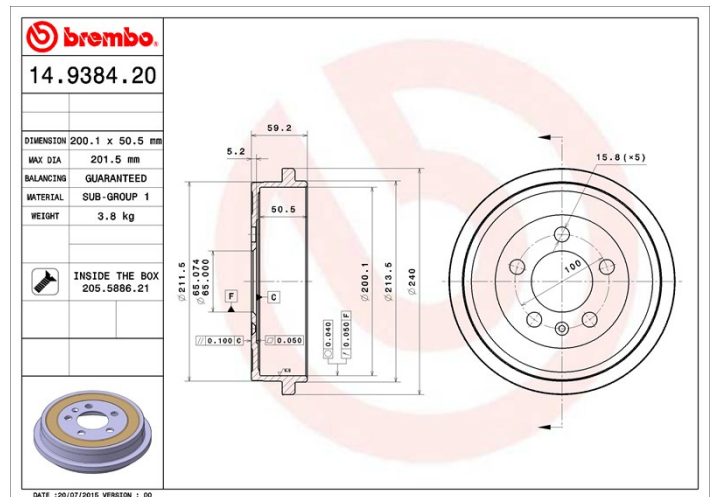

### Műszaki jellemzők

EAN kód  
**8020584938423**

**Hátsó**

Átmérő  
**200 mm**

Szélesség  
**51 mm**

Magasság  
**59 mm**

Furatok száma  
**5**

Centering  
**65 mm**

Max átmérő  
**202 mm**