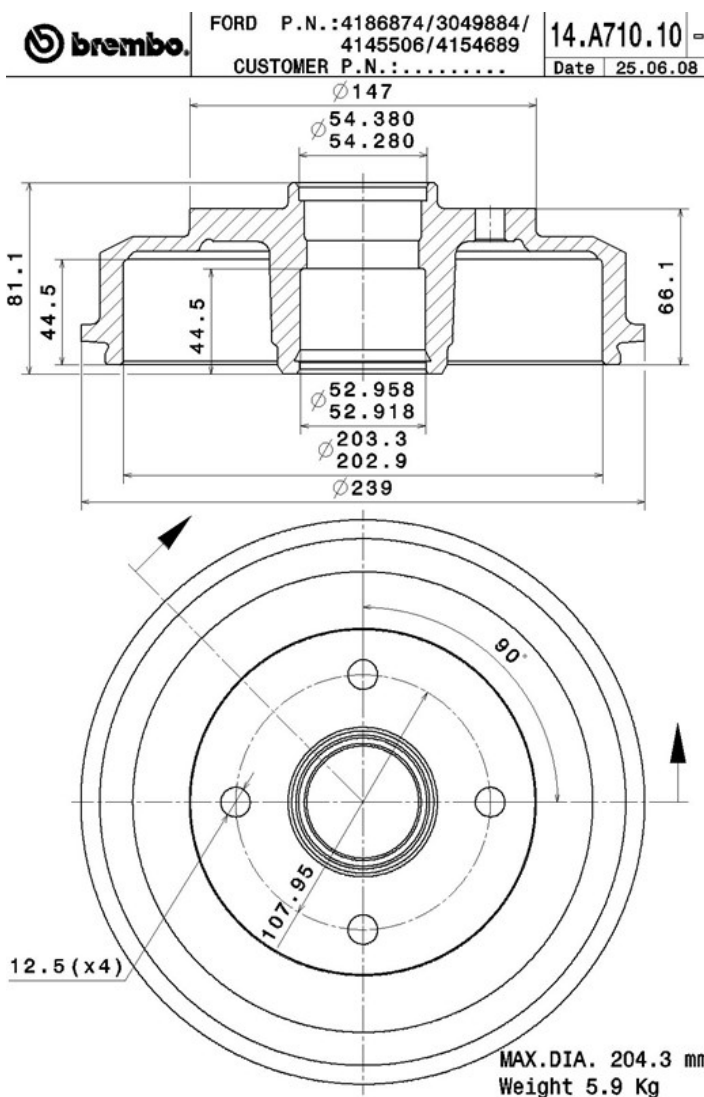

Fékdob 14.A710.10

Fékdob műszaki adatai

Tengely Hátsó

Átmérő (Ø)
203,00 mm

Max. átmérő (Max. átmérő)
204,30 mm

Max. átmérő
204,30 mm

Szélesség
44,50 mm

Centrírozási átmérő (B)
54,3-52,9 mm

Teljes magasság (C)
81,00 mm

Furatok száma (D)
4,00

Csapágykészlet

EAN kód
8020584039380

Kompatibilis járművek

FORD

Modell	Típus	Kw	Év
FOCUS (DAW, DBW)	1.4 16V	55	10/98 11/04
FOCUS (DAW, DBW)	1.6 16V	74	10/98 11/04

FOCUS (DAW, DBW)	1.6 16V Flexifuel	75	01/02 11/04
FOCUS (DAW, DBW)	1.8 16V	85	10/98 11/04
FOCUS (DAW, DBW)	1.8 DI / TDDi	55	08/99 11/04
FOCUS (DAW, DBW)	1.8 TDCi	85	03/01 11/04
FOCUS (DAW, DBW)	1.8 TDCi	74	08/02 11/04
FOCUS (DAW, DBW)	1.8 Turbo DI / TDDi	66	10/98 11/04
FOCUS (DAW, DBW)	2.0 16V	96	10/98 11/04
FOCUS Saloon (DFW)	1.4 16V	55	02/99 11/04
FOCUS Saloon (DFW)	1.6 16V	74	02/99 11/04
FOCUS Saloon (DFW)	1.8 16V	85	02/99 11/04
FOCUS Saloon (DFW)	1.8 Turbo DI / TDDi	66	02/99 11/04
FOCUS Saloon (DFW)	1.8 Turbo DI / TDDi	55	08/01 03/05
FOCUS Saloon (DFW)	2.0 16V	96	02/99 11/04
FOCUS Turnier (DNW)	1.4 16V	55	02/99 11/04
FOCUS Turnier (DNW)	1.6 16V	74	02/99 11/04
FOCUS Turnier (DNW)	1.6 16V Flexifuel	75	01/02 11/04
FOCUS Turnier (DNW)	1.8 16V	85	02/99 11/04
FOCUS Turnier (DNW)	1.8 BiFuel	82	02/03 01/05
FOCUS Turnier (DNW)	1.8 DI / TDDi	55	08/99 11/04
FOCUS Turnier (DNW)	1.8 TDCi	85	03/01 11/04
FOCUS Turnier (DNW)	1.8 TDCi	74	08/02 11/04
FOCUS Turnier (DNW)	1.8 Turbo DI / TDDi	66	02/99 11/04
FOCUS Turnier (DNW)	2.0 16V	96	02/99 11/04