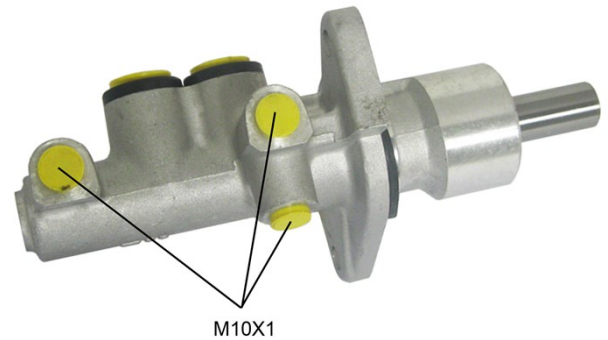

## Fékpumpa műszaki adatai

**Tengely**

**Átmérő**  
mm

**Menet**  
10 x 1 (3)

**Fékrendszer**  
TRW

**Anyag**  
Aluminium

**Helyzet**

**EAN kód**  
8432509608364

## Kompatibilis járművek

BMW				
Modell	Típus	Kw	Év	
3 (E36)	316 i	73	03/91 08/93	
3 (E36)	316 i	75	09/90 09/93	
3 (E36)	316 i	75	09/93 05/98	
3 (E36)	318 i	83	09/90 08/93	
3 (E36)	318 i	85	09/93 11/98	
3 (E36)	320 i	110	01/91 02/98	
3 (E36)	325 i	141	09/90 12/95	
3 (E36)	325 td	85	09/91 02/98	
3 Compact (E36)	316 g	75	02/96 08/00	
3 Compact (E36)	316 i	75	01/94 08/00	
3 Convertible (E36)	320 i	110	12/93 11/99	
3 Convertible (E36)	325 i	141	03/93 08/95	
3 Coupe (E36)	316 i	75	09/93 11/98	
3 Coupe (E36)	320 i	110	12/91 11/98	
3 Coupe (E36)	325 i	141	10/91 02/95	
3 Touring (E36)	316 i	75	03/97 05/99	
3 Touring (E36)	318 i	85	09/95 04/99	
3 Touring (E36)	320 i	110	01/95 04/99	