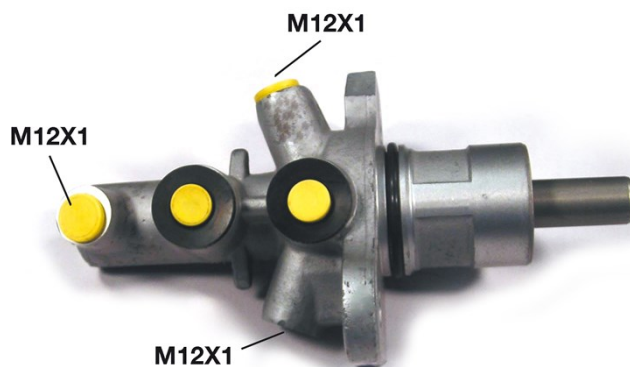

Fékpumpa műszaki adatai

Tengely

Átmérő
mm

Menet

12 x 1 (3)

Fékrendszer
TRW

Anyag

Alumínium

Helyzet

EAN kód

8432509635223

Kompatibilis járművek

ALPINA

Modell	Típus	Kw	Év
B7 (E65)	4.4	368	12/03 06/08

BMW

Modell	Típus	Kw	Év
7 (E65, E66, E67)	730 d	160	06/02 02/05
7 (E65, E66, E67)	730 d	155	09/03 08/08
7 (E65, E66, E67)	730 i, Li	170	03/03 07/08
7 (E65, E66, E67)	730 i, Li	190	03/05 07/08
7 (E65, E66, E67)	730 Ld	170	07/05 08/08
7 (E65, E66, E67)	735 i, Li	200	11/01 02/05
7 (E65, E66, E67)	740 d	190	10/02 02/05
7 (E65, E66, E67)	740 i, Li	225	03/05 08/08
7 (E65, E66, E67)	745 d	220	03/05 08/05
7 (E65, E66, E67)	745 d	242	07/05 07/08
7 (E65, E66, E67)	745 i, Li	245	07/01 03/05
7 (E65, E66, E67)	750 i, Li	270	03/05 08/08
7 (E65, E66, E67)	760 i, Li	327	01/03 08/08

ROLLS-ROYCE

Modell	Típus	Kw	Év
PHANTOM VII (RR1)	6.75	338	01/03 07/17

PHANTOM VII Coupe (RR3)	6.75 V12	338	06/08 07/17
PHANTOM VII Drophead Coupe (RR2)	6.75 V12	338	06/07 07/17

OE kódok

Kompatibilis OE kódok