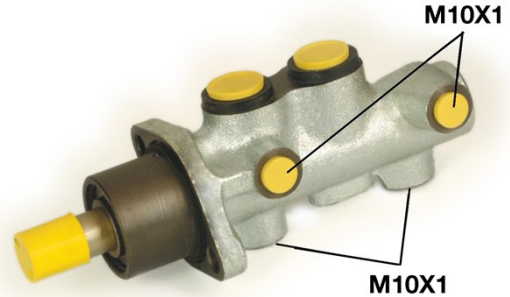

# FÉKPUMPA M 23 025

## A M 23 025 fékpumpa a megbízhatóság szinonimája

A fékberendezés helyes működéséhez arra van szükség, hogy a fékpumpa összes részegysége megfeleljen a legmagasabb minőségi és ellenállási követelményeknek. Az összes Brembo fékpumpát a gépsoron teljes ellenőrzésnek vetjük alá, ami garantálja a legszigorúbb standardoknak való megfelelést.

## Műszaki jellemzők

EAN kód	Tengely	Átmérő
<b>8432509608876</b>		<b>22,2 mm</b>
Csavarmenet	Anyag	
<b>10 x 1 (4)</b>	<b>Cast Iron</b>	