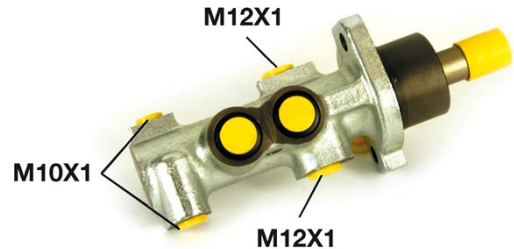

FÉKPUMPA M 61 038

A M 61 038 fékpumpa a megbízhatóság szinonimája

A fékberendezés helyes működéséhez arra van szükség, hogy a fékpumpa összes részegysége megfeleljen a legmagasabb minőségi és ellenállási követelményeknek. Az összes Brembo fékpumpát a gépsoron teljes ellenőrzésnek vetjük alá, ami garantálja a legszigorúbb standardoknak való megfelelést.

- ✓ Az OE-vel azonos
- ✓ Brembo minőség
- ✓ Biztonság
- ✓ Élettartam
- ✓ Élettartam teszt
- ✓ Szigetelési teszt
- ✓ Robbanási teszt

Műszaki jellemzők

EAN kód 8432509611470	Tengely	Átmérő 23,81 mm
Csavarmenet 10 x 1 (2), 12 x 1 (2)	Fékberendezés ATE	Anyag Aluminium