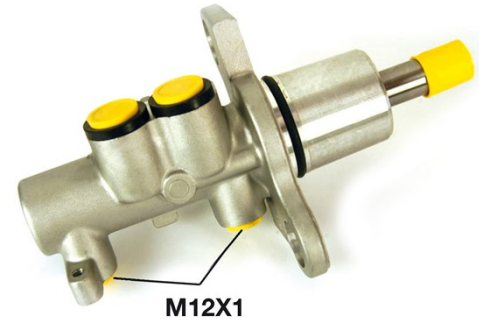

Fékpumpa M 85 018

Fékpumpa műszaki adatai

Tengely

Átmérő
25,4 mm

Menet

12 x 1 (2)

Fékrendszer

TRW

Anyag

Alumínium

Helyzet

EAN kód

8432509612682

Kompatibilis járművek

AUDI				
Modell	Típus	Kw	Év	
A4 (8D2, B5)	1.6	75	07/00 11/00	
A4 (8D2, B5)	1.6	74	11/94 10/00	
A4 (8D2, B5)	1.8	85	04/95 11/00	
A4 (8D2, B5)	1.8	92	11/94 11/00	
A4 (8D2, B5)	1.8 quattro	92	01/95 11/00	
A4 (8D2, B5)	1.8 quattro	85	07/95 11/00	
A4 (8D2, B5)	1.8 T	110	01/95 11/00	
A4 (8D2, B5)	1.8 T	132	12/97 11/00	
A4 (8D2, B5)	1.8 T quattro	110	01/95 11/00	
A4 (8D2, B5)	1.8 T quattro	132	12/97 11/00	
A4 (8D2, B5)	1.9 TDI	66	01/95 11/00	
A4 (8D2, B5)	1.9 TDI	85	03/00 11/00	
A4 (8D2, B5)	1.9 TDI	81	10/95 11/00	
A4 (8D2, B5)	1.9 TDI	55	12/95 11/00	
A4 (8D2, B5)	1.9 TDI quattro	85	03/00 11/00	
A4 (8D2, B5)	1.9 TDI quattro	81	09/96 11/00	
A4 (8D2, B5)	2.4	121	03/97 11/00	
A4 (8D2, B5)	2.4	120	08/97 11/00