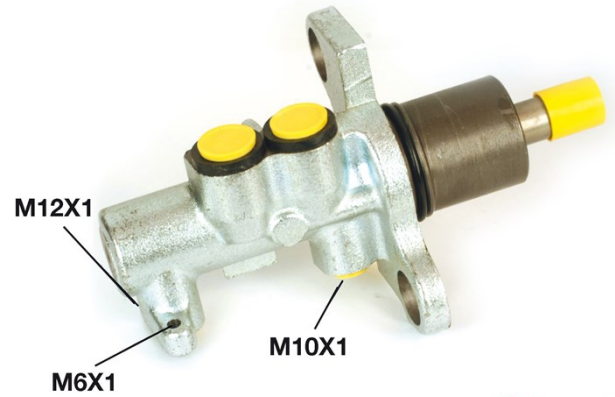

# Fékpumpa M 85 036

## Fékpumpa műszaki adatai

<b>Tengely</b>	<b>Átmérő</b> 25,4 mm
<b>Menet</b>	<b>Fékrendszer</b> TRW
<b>Anyag</b> Aluminium	<b>Helyzet</b>
<b>EAN kód</b> 8432509612842	