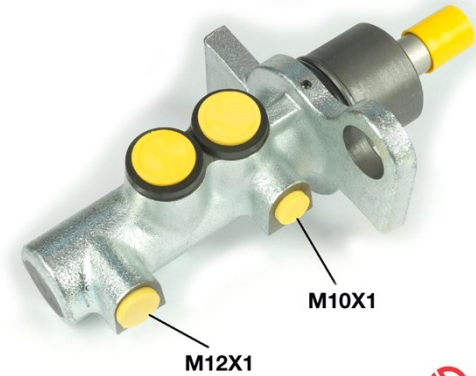

Fékpumpa műszaki adatai

Tengely	Átmérő 25,4 mm
Menet	Fékrendszer TRW
Anyag Cast Iron	Helyzet

EAN kód
8432509639108

Kompatibilis járművek

AUDI				
Modell	Típus	Kw	Év	
A4 (8D2, B5)	1.6	75	07/00 11/00	
A4 (8D2, B5)	1.6	74	11/94 10/00	
A4 (8D2, B5)	1.8	85	04/95 11/00	
A4 (8D2, B5)	1.8	92	11/94 11/00	
A4 (8D2, B5)	1.8 quattro	92	01/95 11/00	
A4 (8D2, B5)	1.8 quattro	85	07/95 11/00	
A4 (8D2, B5)	1.8 T	110	01/95 11/00	
A4 (8D2, B5)	1.8 T	132	12/97 11/00	
A4 (8D2, B5)	1.8 T quattro	110	01/95 11/00	
A4 (8D2, B5)	1.8 T quattro	132	12/97 11/00	
A4 (8D2, B5)	1.9 TDI	66	01/95 11/00	
A4 (8D2, B5)	1.9 TDI	85	03/00 11/00	
A4 (8D2, B5)	1.9 TDI	81	10/95 11/00	
A4 (8D2, B5)	1.9 TDI	55	12/95 11/00	
A4 (8D2, B5)	1.9 TDI quattro	85	03/00 11/00	
A4 (8D2, B5)	1.9 TDI quattro	81	09/96 11/00	
A4 (8D2, B5)	2.4	121	03/97 11/00	
A4 (8D2, B5)	2.4	120	08/97 11/00	