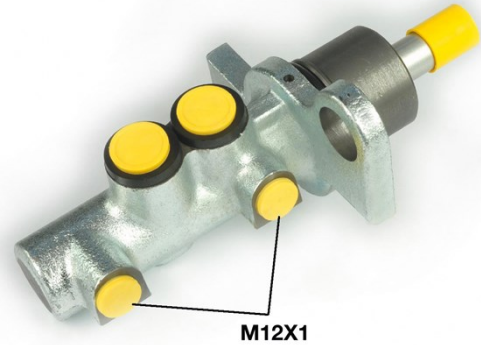

Fékpumpa M 85 054

Fékpumpa műszaki adatai

Tengely

Átmérő
25,4 mm

Menet

12 x 1 (2)

Fékrendszer

TRW

Anyag

Cast Iron

Helyzet

EAN kód

8432509639115

Kompatibilis járművek

AUDI

Modell	Típus	Kw	Év
A4 (8D2, B5)	1.6	74	11/94 10/00
A4 (8D2, B5)	1.8	92	11/94 11/00
A4 (8D2, B5)	1.8 quattro	92	01/95 11/00
A4 (8D2, B5)	1.8 quattro	85	07/95 11/00
A4 (8D2, B5)	1.8 T	110	01/95 11/00
A4 (8D2, B5)	1.8 T	132	12/97 11/00
A4 (8D2, B5)	1.8 T quattro	110	01/95 11/00
A4 (8D2, B5)	1.8 T quattro	132	12/97 11/00
A4 (8D2, B5)	1.9 TDI	66	01/95 11/00
A4 (8D2, B5)	1.9 TDI	85	03/00 11/00
A4 (8D2, B5)	1.9 TDI	81	10/95 11/00
A4 (8D2, B5)	1.9 TDI	55	12/95 11/00
A4 (8D2, B5)	1.9 TDI quattro	85	03/00 11/00
A4 (8D2, B5)	1.9 TDI quattro	81	09/96 11/00
A4 (8D2, B5)	2.4	121	03/97 11/00
A4 (8D2, B5)	2.4	120	08/97 11/00
A4 (8D2, B5)	2.4 quattro	121	03/97 11/00
A4 (8D2, B5)	2.4 quattro	120	08/97 11/00