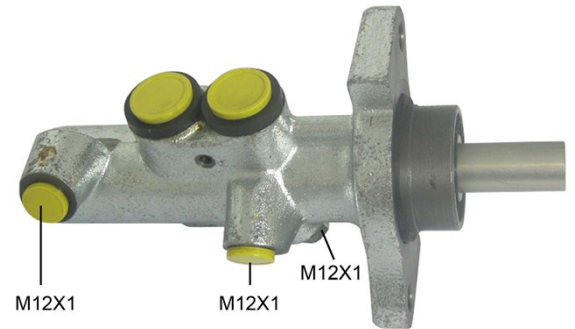

Fékpumpa műszaki adatai

Tengely

Átmérő
26,98 mm

Menet

12 x 1 (3)

Fékrendszer
ATE

Anyag

Cast Iron

Helyzet

EAN kód

8432509639207

Kompatibilis járművek

PORSCHE

Modell	Típus	Kw	Év
CAYENNE (9PA)	3.0 TDI	176	02/09 09/10
CAYENNE (9PA)	3.2	184	10/03 09/07
CAYENNE (9PA)	3.6	213	02/07 09/10
CAYENNE (9PA)	GTS 4.8	298	10/07 09/10
CAYENNE (9PA)	S 4.5	250	09/02 09/07
CAYENNE (9PA)	S 4.8	283	02/07 09/10
CAYENNE (9PA)	Turbo 4.5	331	09/02 09/07
CAYENNE (9PA)	Turbo S 4.5	368	01/04 09/07
CAYENNE (9PA)	Turbo S 4.5	383	03/06 09/07
CAYENNE (9PA)	Turbo S 4.8	368	02/07 09/10
CAYENNE (9PA)	Turbo S 4.8	397	02/07 09/10
CAYENNE (9PA)	Turbo S 4.8	404	08/08 09/10

VW

Modell	Típus	Kw	Év
MULTIVAN V (7HM, 7HN, 7HF, 7EF, 7EM, 7EN)	1.9 TDI	62	01/06 11/09
MULTIVAN V (7HM, 7HN, 7HF, 7EF, 7EM, 7EN)	1.9 TDI	63	04/03 11/09
MULTIVAN V (7HM, 7HN, 7HF, 7EF, 7EM, 7EN)	1.9 TDI	77	04/03 11/09
MULTIVAN V (7HM, 7HN, 7HF, 7EF, 7EM, 7EN)	1.9 TDI	75	06/06 11/09