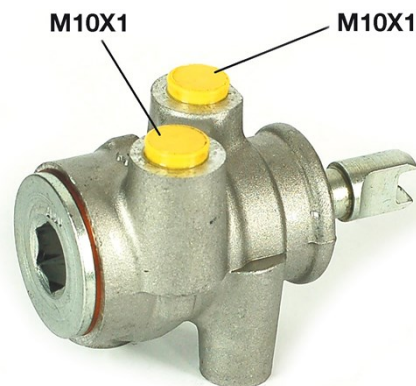

SZABÁLYOZÓSZELEP R 23 001

A R 23 001 szabályozó szelep a megbízhatóság szinonimája

A fékezés során az első és hátsó tengelyeket érő terhelés eltérő eloszlása miatt a fékerőket ki kell igazítani, ezt a fékszabályozó kezeli. A Brembo fékerőelosztók helyes működését folyamatosan ellenőrizzük tesztpadon, ahol az élettartam ellenőrzése is történik, melynek során a termékeket különféle terhelési ciklusoknak és változó üzemi hőmérsékletnek vetjük alá.

- ✓Az OE-vel azonos
- ✓Biztonság
- ✓Brembo minőség
- ✓Élettartam

Műszaki jellemzők

EAN kód
8432509613276

Tengely
Csavarmenet
10 x 1 (2)

Anyag
Aluminium

KOMPATIBILIS JÁRMŰVEK

ABARTH

RITMO	125 TC 2.0 (138.A_)	92/125	11. 81 12. 87
RITMO	130 TC 2.0 (138.A_)	96/130	04. 83 12. 87

FIAT

128 (128_)	1.1	33/45	02. 75 09. 81
128 (128_)	1.1 (128A)	40/55	03. 69 12. 84
128 Coupe (128_)	1.1 (AC 5)	48/65	08. 75 02. 81
128 Coupe (128_)	1.1 (AC 5)	47/64	03. 72 02. 81
128 Familiare (128_)	1.1 (AF)	33/45	02. 75 02. 81
128 Familiare (128_)	1.1 (AF)	40/55	10. 69 10. 82
REGATA (138_)	100 Super 1.6	74/101	10. 83 12. 90
REGATA (138_)	100 Super 1.6	70/95	10. 83 07. 89
REGATA (138_)	60 Diesel 1.7	43/58	09. 83 12. 86
REGATA (138_)	60 Diesel 1.7	44/60	05. 85 03. 89
REGATA (138_)	65 Diesel 1.9	48/65	04. 84 07. 89
REGATA (138_)	70 1.3	50/68	09. 83 07. 86
REGATA (138_)	70 1.3	48/65	09. 83 07. 89
REGATA (138_)	75 1.5	55/75	12. 83 07. 89