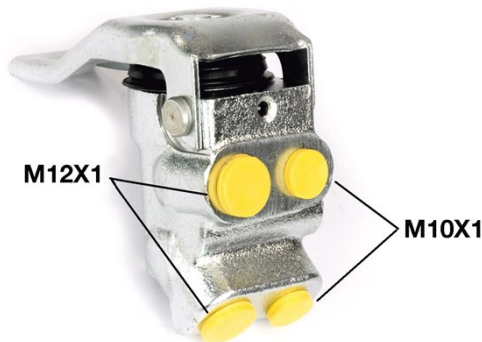

# SZABÁLYOZÓSZELEP R 61 013

A R 61 013 szabályozó szelep a megbízhatóság szinonimája

A fékezés során az első és hátsó tengelyeket érő terhelés eltérő eloszlása miatt a fékerőket ki kell igazítani, ezt a fékszabályozó kezeli. A Brembo fékerőelosztók helyes működését folyamatosan ellenőrizzük tesztpadon, ahol az élettartam ellenőrzése is történik, melynek során a termékeket különféle terhelési ciklusoknak és változó üzemi hőmérsékletnek vetjük alá.

## Műszaki jellemzők

EAN kód  
**8432509613481**

Tengely

Csavarmenet  
**10 x 1 (2), 12 x 1 (2)**

Anyag  
**Cast Iron**

Fékberendezés  
**ATE**