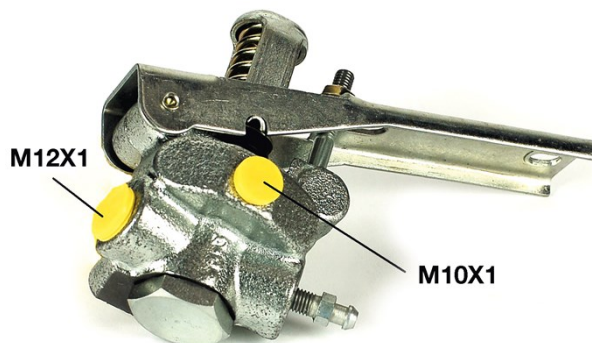

Szabályozó szelep R 68 006

Szabályozó szelep műszaki adatai

Tengely**Menet**

10 x 1 (1), 12 x 1 (1)

Fékrendszer

Bendix

Anyag

Cast Iron

EAN kód

8432509613573

Kompatibilis járművek

RENAULT

Modell	Típus	kW/CV	Év
18 (134_)	1.4 (1340)	47/64	04/78 07/86
18 (134_)	1.6 (1341)	58/79	04/78 09/82
18 (134_)	1.6 (1341)	54/73	04/82 07/86
18 (134_)	1.6 TS (1342)	71/97	05/82 07/86
18 (134_)	1.6 Turbo (1345)	80/109	10/80 09/82
18 (134_)	1.6 Turbo (1345)	92/125	10/82 07/86
18 (134_)	2.1 Diesel	53/72	11/81 07/86
18 (134_)	2.1 Diesel (1344)	49/67	11/81 07/86
FUEGO (136_)	1.4 TL/GTL	47/64	02/80 10/85
FUEGO (136_)	1.6	52/71	04/83 10/85