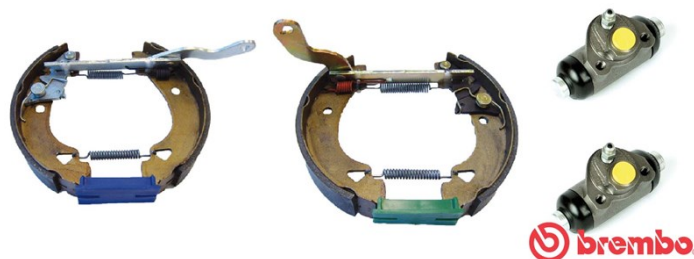

FÉKPOFA KÉSZLET K 23 029

A K 23 029 fékpofa készlet a megbízhatóság szinonimája

A kit & Fit Brembo az ideális megoldás a dobfékek karbantartásához: minden ami egy gyors és hatékony szervizhez szükséges egy előszerelt csomagban található, és mindehhez járul a Brembo minőség garanciája. A készlet tartalmazza a dobfékek karbantartásához szükséges összes részegységet: fékpofák, fékhengerek, rugók, kenőanyag, rögzítőkészlet.

- ✓ Az OE-vel azonos
- ✓ Brembo minőség
- ✓ ECE-R90 tanúsítvány
- ✓ Biztonság
- ✓ Élettartam
- ✓ Gyors összeszerelés
- ✓ Tartozékokkal
- ✓ Előszerelt készlet

Műszaki jellemzők

| | | |
|-------------------------------------|----------------------------------|--|
| EAN kód 8020584075241 | Hátsó | Átmérő 185 mm |
| Szélesség 31 mm | Hengerátmérő 19 mm | Beszereles típusa Előszerelt |
| Fékberendezés AP Lockheed | Fékszabályozó Manuális | |

| | | | |
|----------------------------|--------------------------|-------|---------------|
| PANDA (141_) | 900 | 29/40 | 04. 92 12. 96 |
| PANDA Hatchback Van (141_) | 1000 i.e | 33/45 | 08. 92 02. 04 |
| UNO (146_) | 1.9 D | 44/60 | 09. 89 03. 94 |
| UNO (146_) | 45 1.0 (146A.ED) | 32/44 | 06. 86 12. 93 |
| UNO (146_) | 45 i.e. 1.0 (146E, 146A) | 33/45 | 10. 84 10. 95 |
| UNO (146_) | 50 1.1 | 37/50 | 01. 90 12. 93 |
| UNO (146_) | 50 i.e. 1.1 | 36/49 | 06. 92 12. 93 |
| UNO (146_) | 60 Diesel 1.7 (146E) | 42/57 | 09. 89 12. 93 |
| UNO (146_) | 70 i.e. 1.4 | 51/70 | 09. 89 07. 96 |
| UNO (146_) | 70 i.e. 1.4 | 53/72 | 09. 89 12. 93 |
| UNO (146_) | 75 i.e. 1.5 | 55/75 | 10. 85 12. 93 |