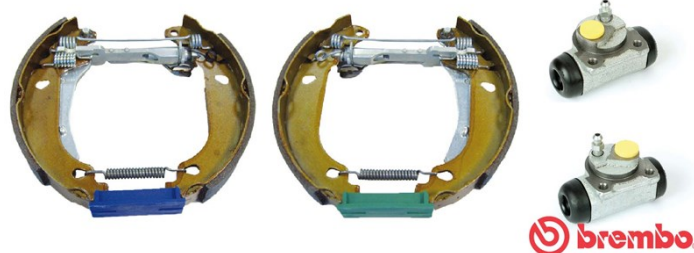

FÉKPOFA KÉSZLET K 61 058

A K 61 058 fékpofa készlet a megbízhatóság szinonimája

A kit & Fit Brembo az ideális megoldás a dobfékek karbantartásához: minden ami egy gyors és hatékony szervizhez szükséges egy előszerelt csomagban található, és mindehhez járul a Brembo minőség garanciája. A készlet tartalmazza a dobfékek karbantartásához szükséges összes részegységet: fékpofák, fékhengerek, rugók, kenőanyag, rögzítőkészlet.

- ✓ Az OE-vel azonos
- ✓ Brembo minőség
- ✓ ECE-R90 tanúsítvány
- ✓ Biztonság
- ✓ Élettartam
- ✓ Gyors összeszerelés
- ✓ Tartozékokkal
- ✓ Előszerelt készlet

Műszaki jellemzők

EAN kód 8020584076293	Hátsó	Átmérő 180 mm
Szélesség 32 mm	Hengerátmérő 21 mm	Beszereles típusa Előszerelt
Fékberendezés Bendix	Fékszabályozó	