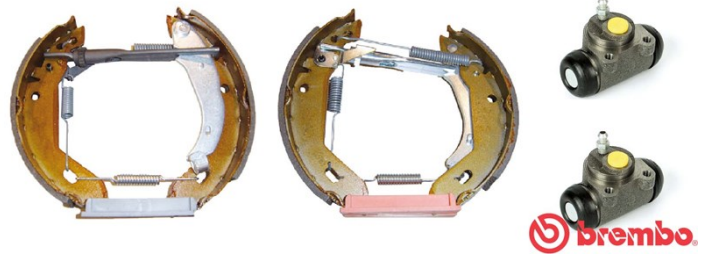

FÉKPOFA KÉSZLET K 61 061

A K 61 061 fékpofa készlet a megbízhatóság szinonimája

A kit & Fit Brembo az ideális megoldás a dobfékek karbantartásához: minden ami egy gyors és hatékony szervizhez szükséges egy előszerelt csomagban található, és mindehhez járul a Brembo minőség garanciája. A készlet tartalmazza a dobfékek karbantartásához szükséges összes részegységet: fékpofák, fékhengerek, rugók, kenőanyag, rögzítőkészlet.

- ✓ Az OE-vel azonos
- ✓ Brembo minőség
- ✓ ECE-R90 tanúsítvány
- ✓ Biztonság
- ✓ Élettartam
- ✓ Gyors összeszerelés
- ✓ Tartozékokkal
- ✓ Előszerelt készlet

Műszaki jellemzők

EAN kód 8020584076323	Hátsó	Átmérő 180 mm
Szélesség 32 mm	Hengerátmérő 21 mm	Beszereles típusa Előszerelt
Fékberendezés Lucas	Fékszabályozó	